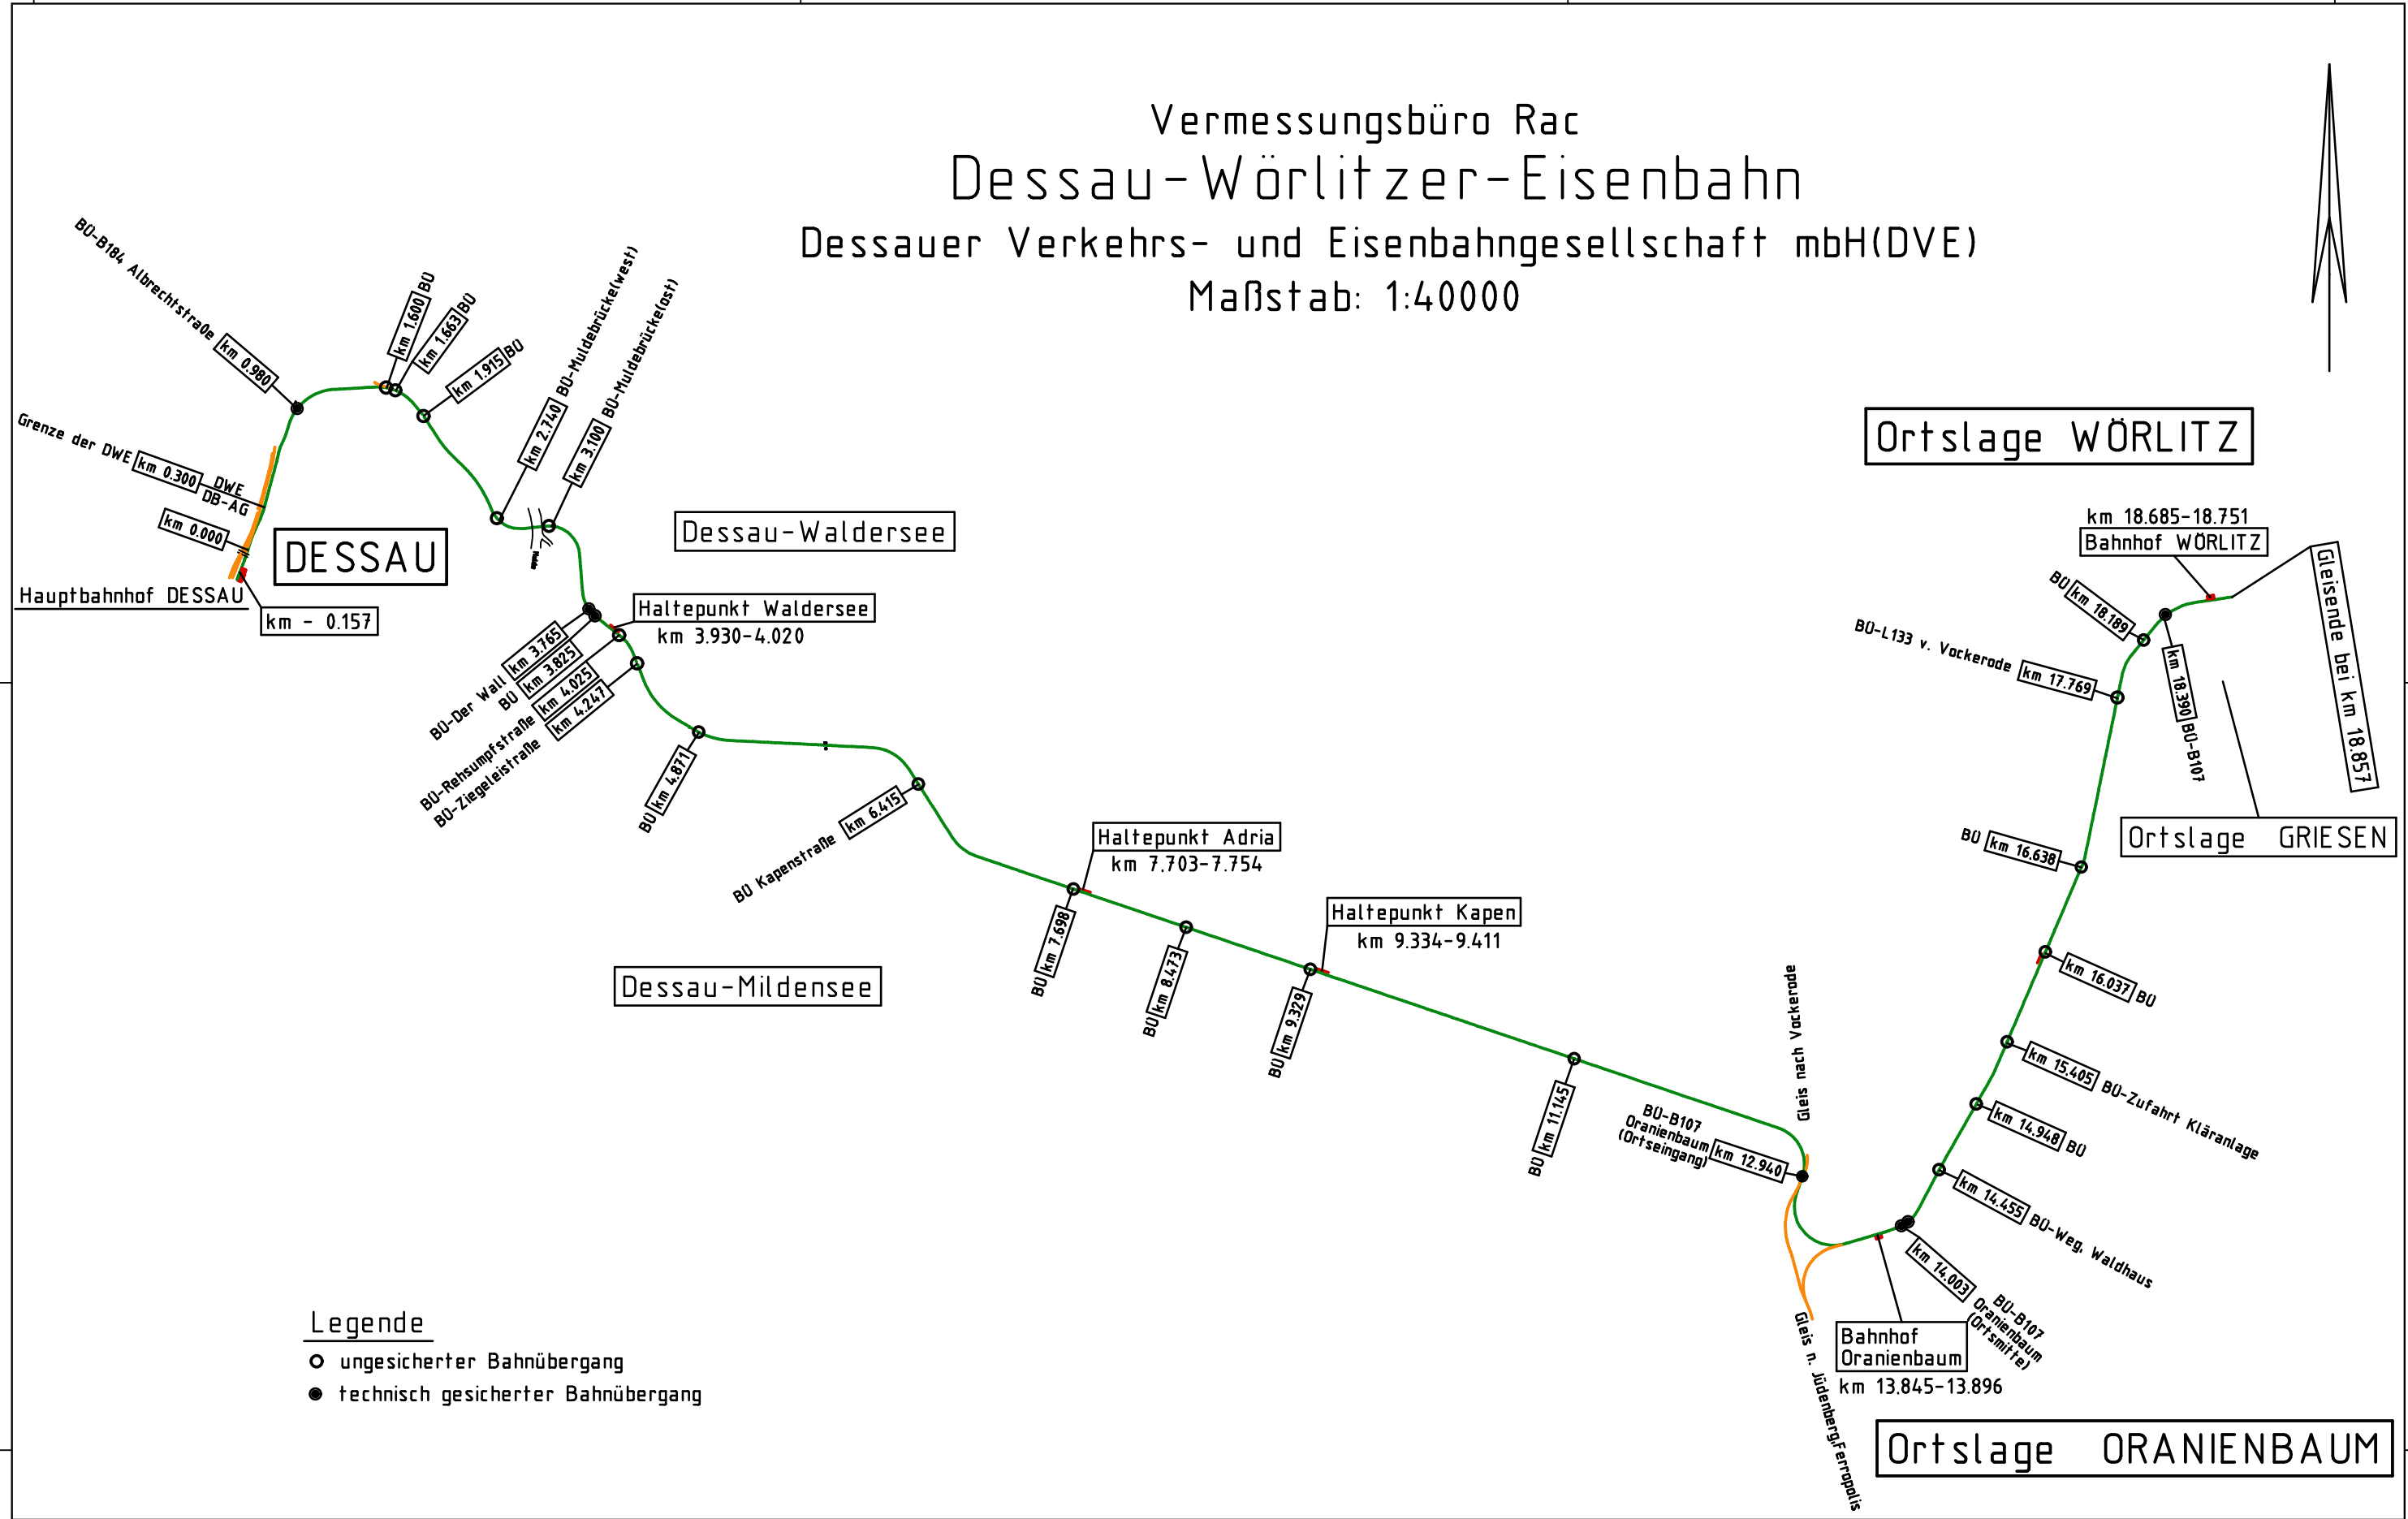

Vermessungsbüro Rac
 Dessau-Wörlitzer-Eisenbahn
 Dessauer Verkehrs- und Eisenbahngesellschaft mbH(DVE)
 Maßstab: 1:40000

DESSAU

Dessau-Waldерsee

Dessau-Mildensee

Ortslage WÖRLITZ

Ortslage GRIESEN

Ortslage ORANIENBAUM

Legende

- ungesicherter Bahnübergang
- technisch gesicherter Bahnübergang

45000

45000

40000

40000

15000

20000

25000

30000

15000

20000

25000

30000