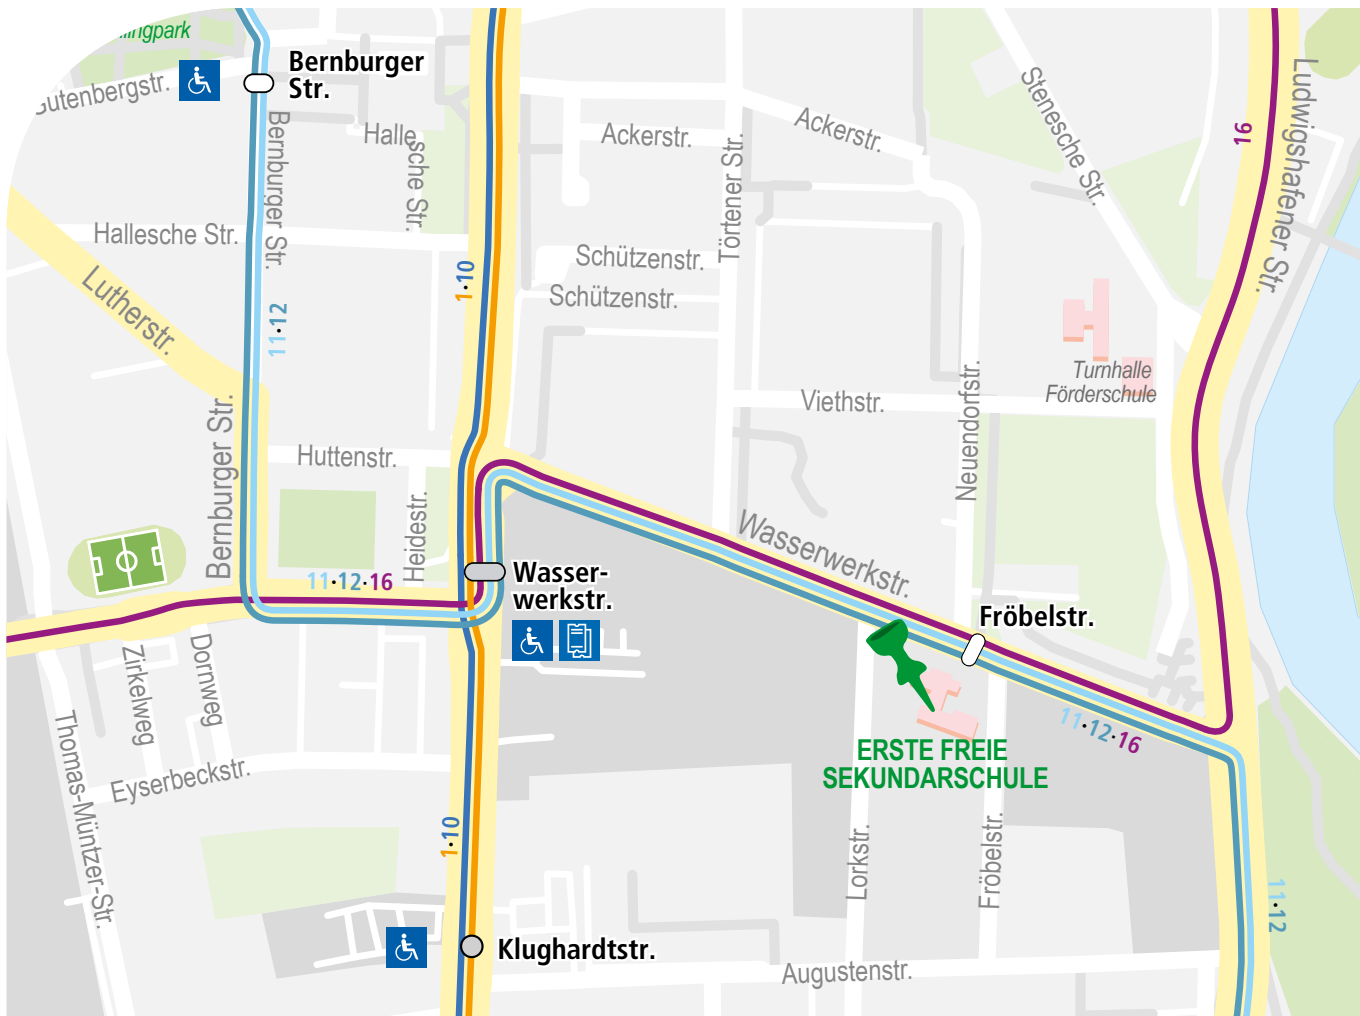

FREIE SEKUNDARSCHULE

FREIE SEKUNDARSCHULE DESSAU-ROSSLAU

*in Trägerschaft der Institut Braune gGmbH
staatlich genehmigte Ersatzschule*

Wasserwerkstraße 19
06842 Dessau-Roßlau

Telefon: 0340 / 87 05 46 29

Fax: 0340 / 87 01 32 49

12		Montag – Freitag	
Ebertallee (Saarstraße)	ab	6.28	
Ebertallee (Wendestelle)			
Roesickestraße		6.30	
Burgreinaer Straße			
Cafe Föse		6.32	
Zentralfriedhof		6.33	
Mosigkauer Straße		6.34	
Amtsweg		6.35	
Schule Kleinkühnau		6.36	
Sportplatz Kleinkühnau		6.36	
Finanzamt		6.37	
Landesverwaltungsamt		6.38	
Ziebigker Straße		6.40	
Oechelhäuser Straße		6.41	
Kühnauer Straße		6.43	
Bauhausplatz		6.44	
Gropiusallee		6.45	
Neckarstraße			
Kornhaus			
Mühlweg			
Elballee			
Windmühlenstraße			
Kirchstraße			
Kornhausstraße			
Puschkinallee / Tierpark		6.47	
Hauptbahnhof, Bussteig A	an	6.50	
Hauptbahnhof, Bussteig A	ab	6.55	
Ferd.-v.-Schill-Straße		6.57	
Bauhausmuseum		6.59	
Museum West	ab	7.01	
Amalienstraße		7.03	
Chaponstraße		7.05	
Am Pollingpark		7.07	
Bernburger Straße		7.08	
Wasserwerkstraße		7.10	
Fröbelstraße		7.11	

 Die Fahrzeiten der Linie 16 befinden sich auf der nächsten Seite.

16 Montag – Freitag	
	S
Roßl. Lukoer Str./Waldesruh	6.19
Roßlau, Birkenallee	6.20
Roßl. Ölpfuhllallee/Birkenallee	6.21
H.-Wäschke-Weg	6.22
Roßlau, Erlebnisbad	6.23
Roßlau, Waldstraße	6.24
Roßlau, Burgwallstraße	6.26
Roßlau, Dessauer Straße	6.27 6.55
Roßlau, Bahnhof an	6.29
Roßlau, Bahnhof ab	6.29
Elbzollhaus	6.32
Elbhaus	6.34
Rosenhof	6.35
DVV Stadtwerke	6.36
Schillerstraße	6.37 7.07
Körnerstraße	6.38
Wörlitzer Platz	6.39
Hauptbahnhof an	6.40
Hauptbahnhof ab	6.43
Ferd.-v.-Schill-Straße	6.45 7.09
Zerbster Str. (Fußgängerzone)	6.47
Rathaus (Fußgängerzone)	6.50
Bauhausmuseum	7.11
Amalienstraße	
Stadion / Sportbad	6.53
Fröbelstraße	6.55 7.19