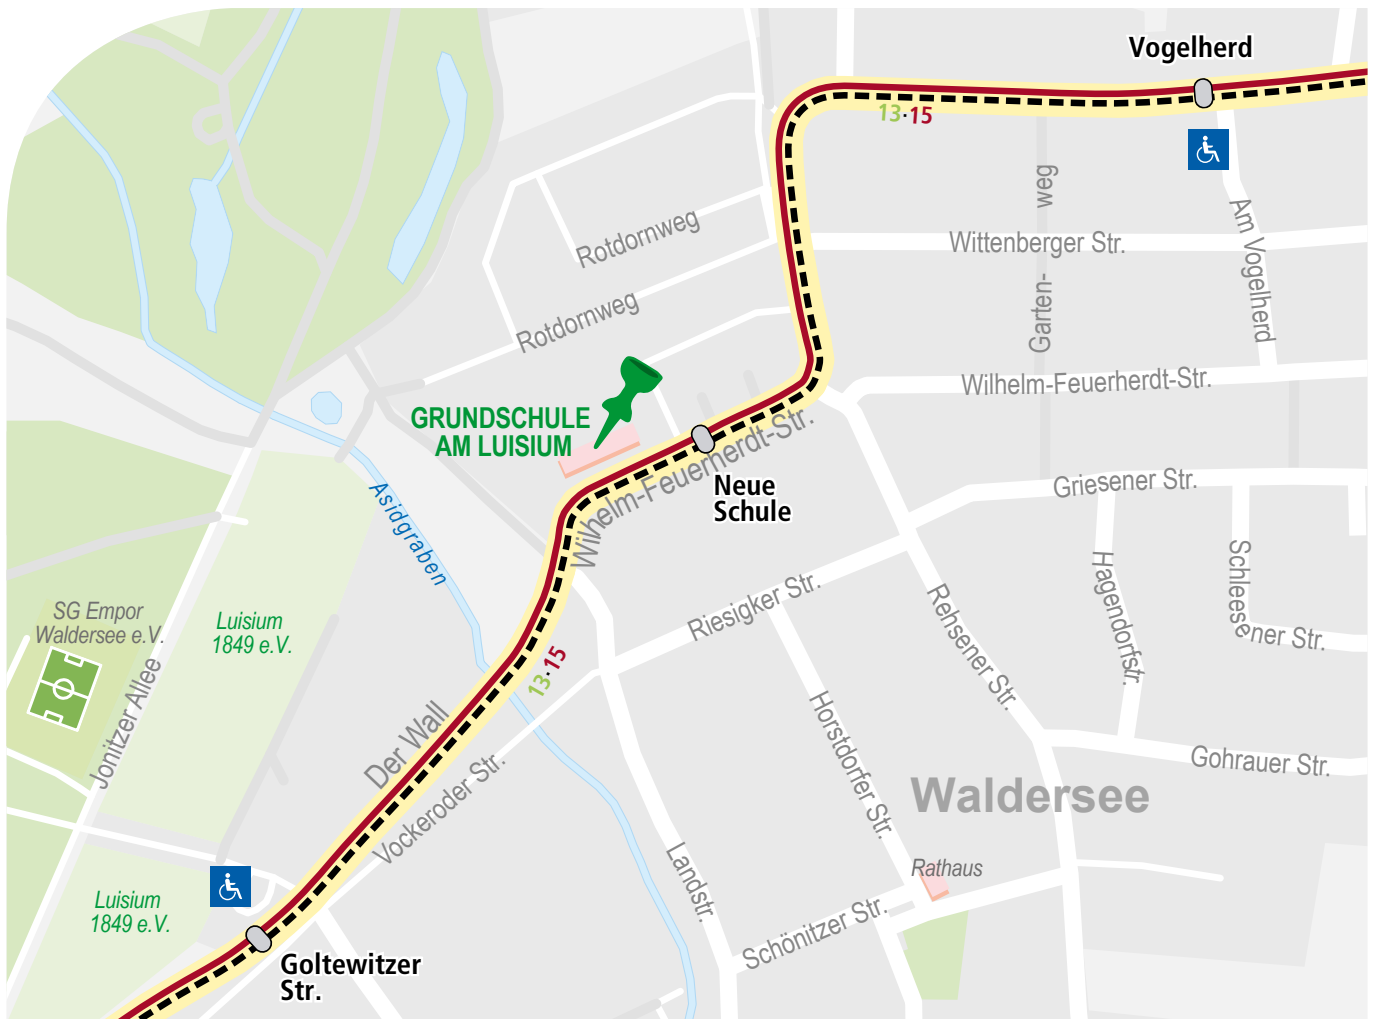

# GRUNDSCHULE "AM LUISIUM"

## GRUNDSCHULE "AM LUISIUM"

Wilhelm-Feuerherdt-Straße 7  
06844 Dessau-Roßlau

Telefon: 0340 / 2 16 03 10

Fax: 0340 / 5 16 91 30

E-Mail: sekretariat.gs-luisium@dessauer-schulen.de

15		Montag – Freitag		
		S	S	S
Waldersee, Neue Schule		14.03	15.13	15.53
Goltewitzer Straße		14.04	15.14	15.54
Jonitzer Brücke/Jonitzer Mühle		14.05	15.15	15.55
Rehsumpf		14.07	15.17	15.57
Tiergartenstraße		14.09	15.19	15.59
Alt Scholitz		14.10	15.20	16.00
Kleutscher Straße		14.11	15.21	16.01
Brölwitzer Straße		14.12	15.22	16.02
Schulbushst. Kaufland		14.14	15.24	16.04
Sollnitzer Allee				
Helle Eichen		14.16	15.26	16.06
Strandbad Adria		14.17	15.27	16.07
Helle Eichen		14.18	15.28	16.08
Sollnitzer Allee		14.20	15.30	16.10
Kaufland Ost				
Am Scholitzer Acker				
Kleutsch Ortseingang		14.23	15.33	16.13
Kleutsch Ortsmitte		14.24	15.34	16.14
Kleutsch Kastanienweg		14.25	15.35	16.15
Schwarzer Stamm		14.26	15.36	16.16
Schillingsbusch		14.27	15.37	16.17
Sollnitz Ortseingang		14.28	15.38	16.18
Sollnitz Bäckerei	an	14.29	15.39	16.19

S verkehrt nur an Schultagen

## BUS FAHRZEITEN DER LINIE 15:

15		Montag – Freitag
		S
Sollnitz Bäckerei	ab	7.00
Sollnitz Ortseingang		7.01
Schillingsbusch		7.02
Schwarzer Stamm		7.03
Kleutsch Kastanienweg		7.04
Kleutsch Ortsmitte		7.05
Kleutsch Ortseingang		7.06
Sollnitzer Allee		
Schulbushst. Kaufland		7.11
Helle Eichen		7.13
Strandbad Adria		7.14
Helle Eichen		7.15
Sollnitzer Allee		7.17
Kaufland Ost		
Am Scholitzer Acker		
Brölwitzer Straße		7.19
Kleutscher Straße		7.20
Alt Scholitz		7.21
Tiergartenstraße		7.22
Rehsumpf		
Jonitzer Brücke/Jonitzer Mühle		
Goltewitzer Straße		
Waldersee, Neue Schule		
Vogelherd		
Wittenberger Straße		7.28
Vogelherd		
Waldersee, Neue Schule		7.30