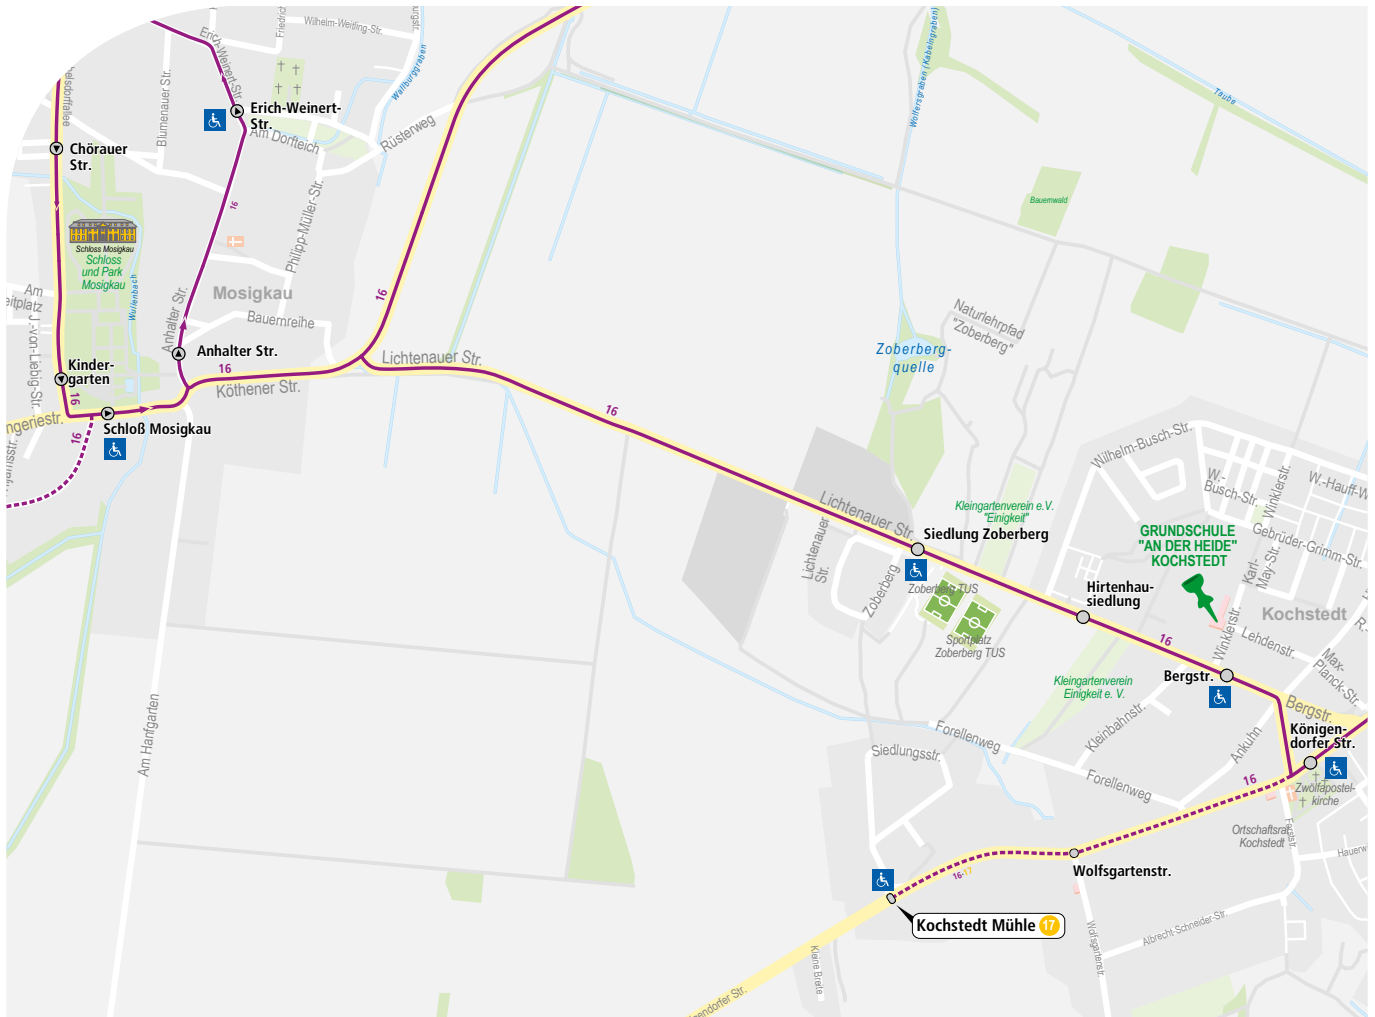

GRUNDSCHULE "AN DER HEIDE"

GRUNDSCHULE "AN DER HEIDE"

Winklerstraße 4
06847 Dessau-Roßlau

Telefon: 0340 / 51 76 96
Fax: 0340 / 51 68 439

BUS FAHRZEITEN DER LINIE 16:

16	Montag-Freitag	
	S	
Anhalter Straße	6.59	
Erich-Weinert-Straße	7.00	
Knobelsdorffallee	7.01	
Chörauer Straße	7.02	
Kindergarten	7.03	
Libbesdorfer Straße	7.04	
Karoliusplatz	7.06	
Libbesdorfer Straße	7.07	
Schloß Mosigkau	7.08	
Siedlung Zoberberg	7.10	
Hirtenhausiedlung	7.11	
Bergstraße	7.12	

S verkehrt nur an Schultagen

16	Montag – Freitag		
	S		
Bergstraße	13.05	13.10	13.43
Hirtenhausiedlung	13.06	13.11	13.44
Siedlung Zoberberg	13.07	13.12	13.45
Anhalter Straße	13.11	13.14	13.47
Erich-Weinert-Straße	13.13	13.16	13.49
Knobelsdorffallee	13.14	13.17	13.50
Chörauer Straße	13.15	13.18	13.51
Kindergarten	13.16	13.19	13.52
Libbesdorfer Straße	13.17	13.20	
Karoliusplatz	13.18	13.22	
Libbesdorfer Straße	13.20	13.24	
Schloß Mosigkau	13.21	13.25	13.53
Junkerspark	an	13.31	13.59

S verkehrt nur an Schultagen