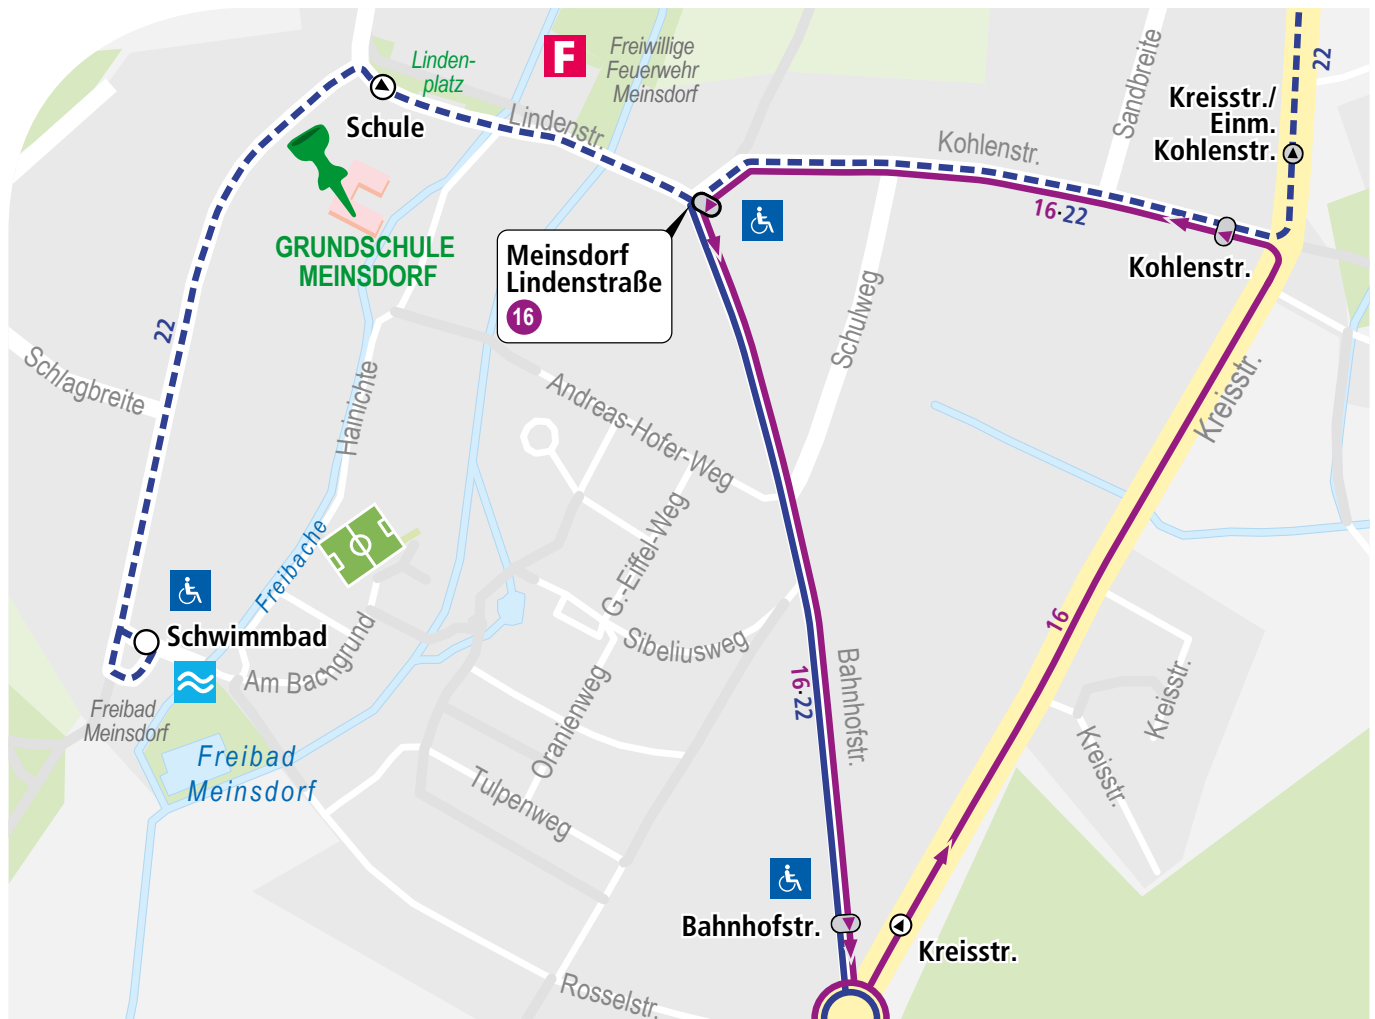

# GRUNDSCHULE MEINSDORF

# BUS FAHRZEITEN DER LINIEN 16 UND 22:

22	Montag – Freitag	
	S	
Thießen, Rosselstraße	6.03	
Buchholzmühle	6.06	
Mühlstedt, Mitte	6.09	
Natho	6.16	
Streetz	6.20	
Mühlstedt, Mitte	6.23	
Mühlstedt, Rosselbrücke	6.24	
Meinsdorf, Kohlenstraße	6.26	
Meinsdorf, Lindenstraße	6.27	
Meinsdorf, Schwimmbad	6.29	
<b>Meinsdorf, Schule</b>	<b>6.30</b>	

S verkehrt nur an Schultagen

16	Montag – Freitag	
<b>Meinsdorf, Lindenstraße</b> ab	<b>12.49</b>	
Meinsdorf, Bahnhofstraße	12.51	
Roßl. Lukoer Str./Waldesruh		
Roßlau, Birkenallee		
Roßl. Ölpfuhllallee/Birkenallee		
H.-Wäsche-Weg	12.52	
Roßlau, Erlebnisbad	12.53	
Roßlau, Waldstraße	12.54	
Roßlau, Burgwallstraße	12.56	
Roßlau, Dessauer Straße	12.57	
Roßlau, Bahnhof	an	12.59

S verkehrt nur an Schultagen

22	Montag – Freitag	
	S	S
<b>Meinsdorf, Schule</b>	<b>13.44</b>	<b>14.48</b>
Meinsdorf, Bahnhofstraße	13.46	14.50
Roßl. Ölpfuhllallee/Birkenallee	13.49	14.53
Roßlau, Ölpfuhllallee	13.51	14.55
Roßl. Lukoer Str./Techn.Raths.	13.53	14.57
Roßl. Lukoer Str./Waldesruh	13.54	14.58
R., Meinsdorfer Str./Bin. Str.	13.55	14.59
Roßlau, Erlebnisbad	13.57	15.01
Roßlau, Waldstr. / Grundschule	13.59	15.03
Roßlau, Burgwallstraße	14.00	15.04
Roßlau, Dessauer Straße	14.01	15.05
<b>Roßlau, Bahnhof</b> an	<b>14.04</b>	<b>15.08</b>