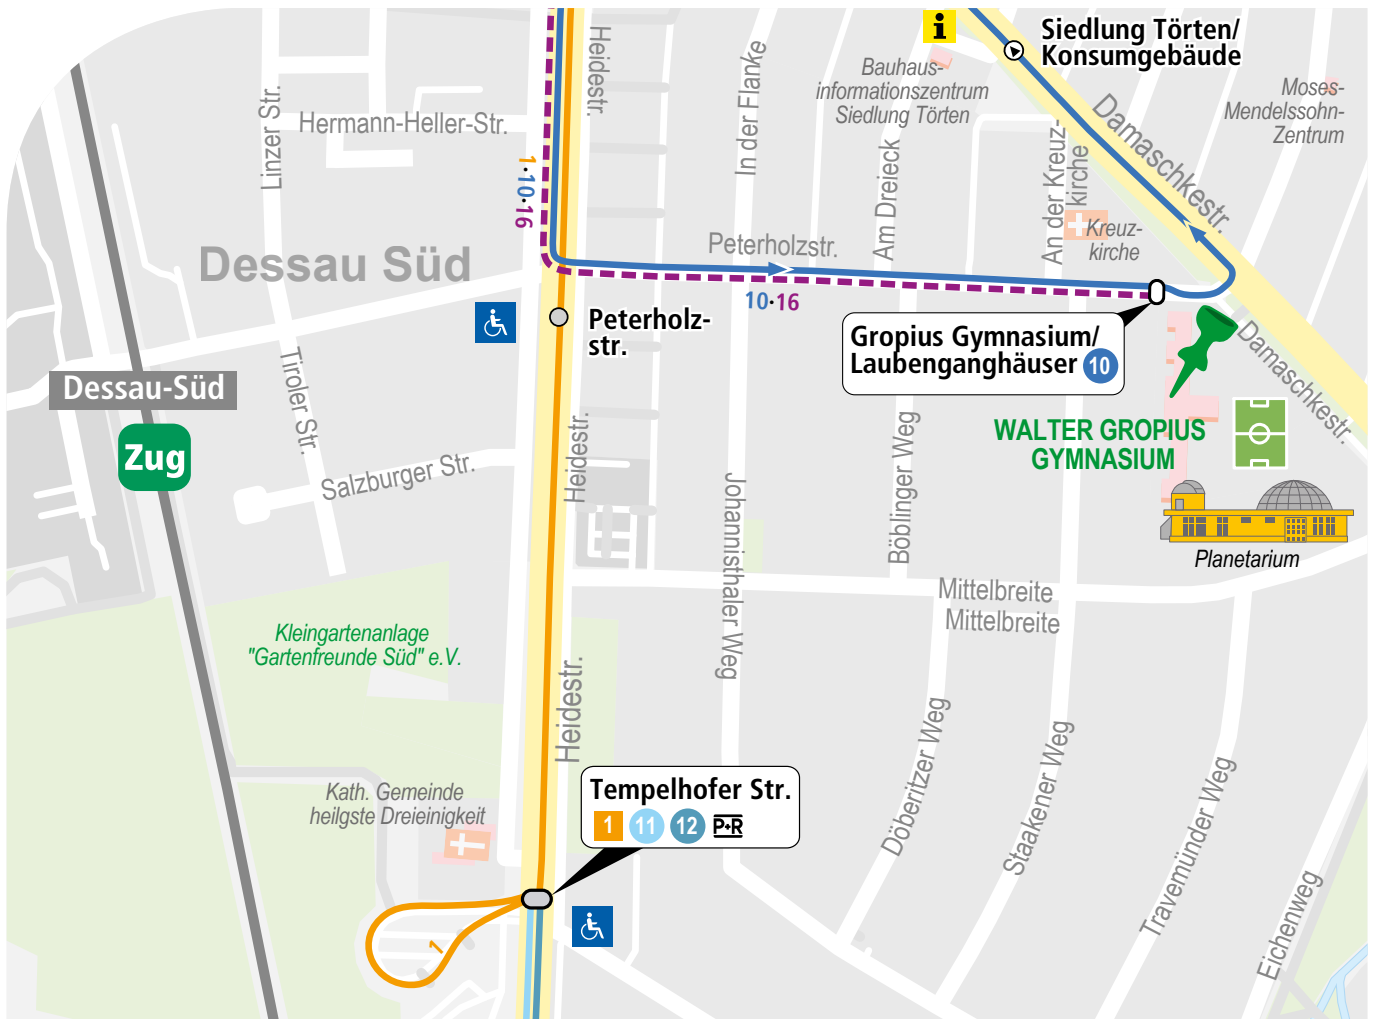

GYMNASIUM "WALTER GROPIUS" – EUROPASCHULE

GYMNASIUM "WALTER GROPIUS" Europaschule

Peterholzstraße 58
06849 Dessau-Roßlau

Telefon: 0340 / 8 50 43 10

Fax: 0340 / 8 50 43 12

E-Mail: sekretariat.wgg@dessauer-schulen.de

Web: www.wgg-dessau.de

1		Montag – Freitag
Hauptbahnhof, Bstg. S-1	ab	7.00
Theater		7.01
Bauhausmuseum		7.02
Museum Nord		7.04
Dessau Center		7.06
Friedhofstraße		7.07
Am Alten Wasserturm		7.08
Wasserwerkstraße		7.09
Klughardtstraße		7.10
Friedhof III		7.11
Dessauer Verkehrs GmbH		7.13
Damaschkestraße		7.14
Peterholzstraße		7.15

13		Montag – Freitag
		S
Wittenberger Straße	ab	7.05
Vogelherd		7.06
Waldersee, Neue Schule		7.07
Goltewitzer Straße		7.08
Jonitzer Brücke/Jonitzer Mühle		7.09
Wasserstadt		7.10
Krötenhof		7.10
Rathaus (Muldstraße)		7.12
Stadion / Sportbad		7.15
Sportplatz Kreuzbergstraße		7.18
Gropius Gymnasium		7.23

S verkehrt nur an Schultagen