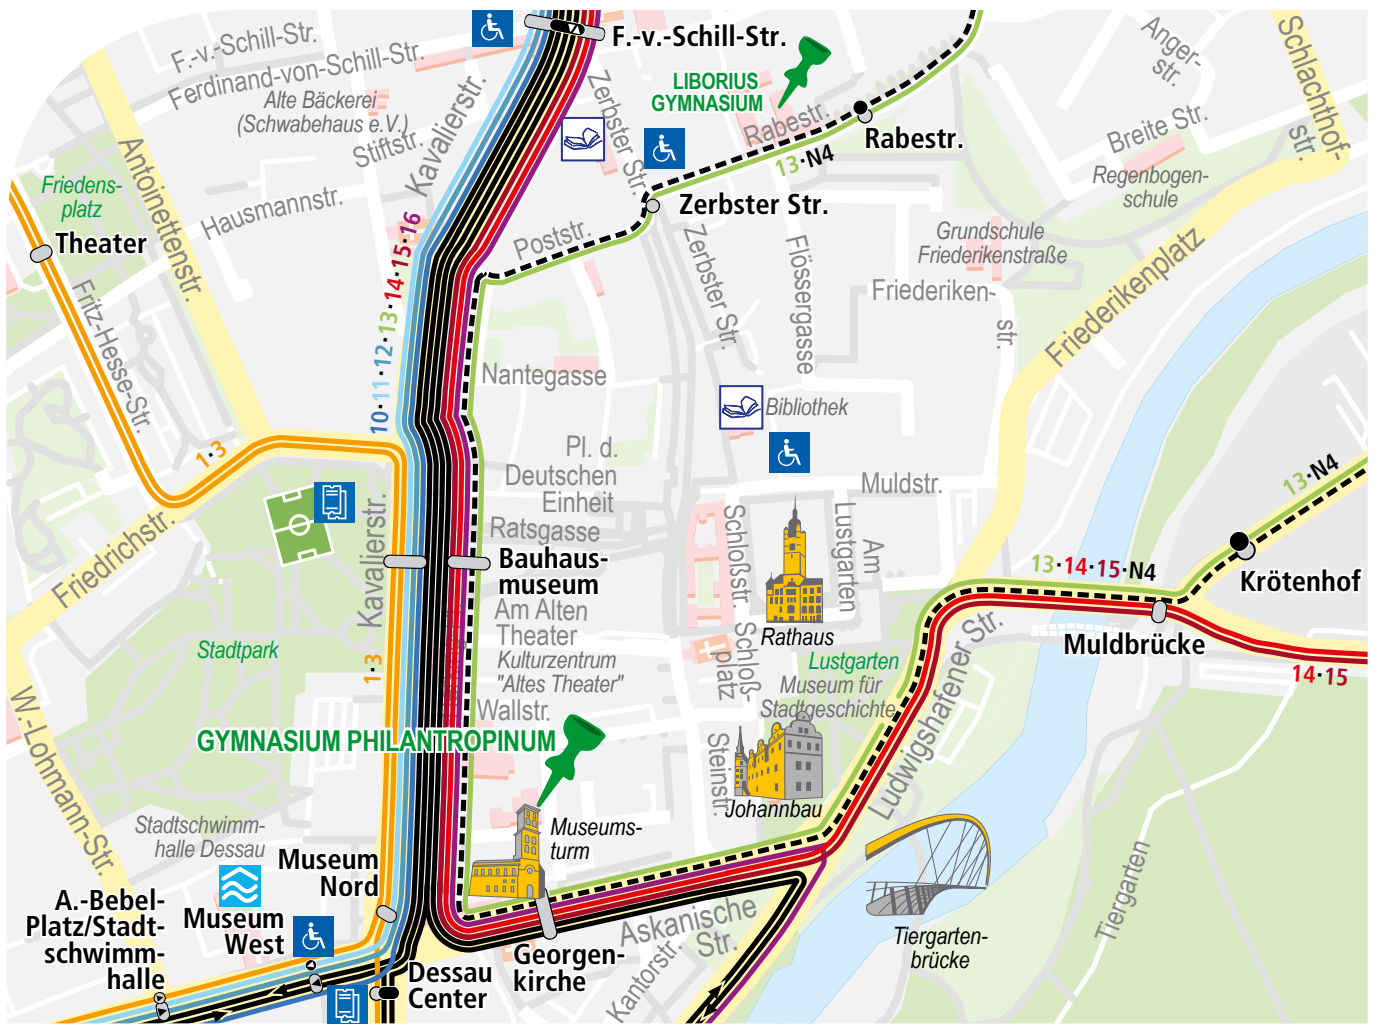

LIBORIUS-GYMNASIUM UND GYMNASIUM "PHILANTHROPINUM"

LIBORIUS-GYMNASIUM Gymnasium in freier Trägerschaft

Rabestraße 19
06844 Dessau-Roßlau

Telefon: 0340 / 21 21 75
Fax: 0340 / 2 20 85 29
E-Mail: liborius-gymnasium@t-online.de
Web: www.liboriusdessau.de

GYMNASIUM "PHILANTHROPINUM"

Friedrich-Naumann-Straße 2
06844 Dessau-Roßlau

Telefon: 0340 / 21 25 50
Fax: 0340 / 2 40 07 83
E-Mail: sekretariat.philan@dessauer-schulen.de
Web: www.stadt-land.de/philanthropinum

Tram FAHRZEITEN DER LINIEN 1 UND 3:

1		Montag – Freitag	
Tempelhofer Straße	ab	7.04	7.19
Peterholzstraße		7.05	7.20
Damaschkestraße		7.06	7.21
Dessauer Verkehrs GmbH		7.07	7.22
Friedhof III		7.08	7.23
Klughardtstraße		7.10	7.25
Wasserwerkstraße		7.11	7.26
Am Alten Wasserturm		7.12	7.27
Friedhofstraße		7.13	7.28
Dessau Center		7.14	7.29
Museum Nord		7.16	7.31
Bauhausmuseum		7.17	7.32

3		Montag – Freitag		
Junkerspark	ab	6.50	7.05	7.20
Köthener Straße		6.51	7.06	7.21
Zoberberg Mitte		6.53	7.08	7.23
Städtisches Klinikum		6.54	7.09	7.24
Med. Versorgungszentrum		6.55	7.10	7.25
Lindenstraße		6.56	7.11	7.26
Kleine Schaftrift		6.58	7.13	7.28
BSZ, Sporthalle		6.59	7.14	7.29
BSZ, Haupteingang		7.00	7.15	7.30
R.-Bosch-Str. / Anhalt Arena		7.02	7.17	7.32
Altener Straße		7.04	7.19	7.34
Amalienstraße		7.06	7.21	7.36
A.-Bebel-Pl./Stadtschwimmhalle		7.07	7.22	7.37
Museum Nord		7.09	7.24	7.39
Bauhausmuseum		7.10	7.25	7.40