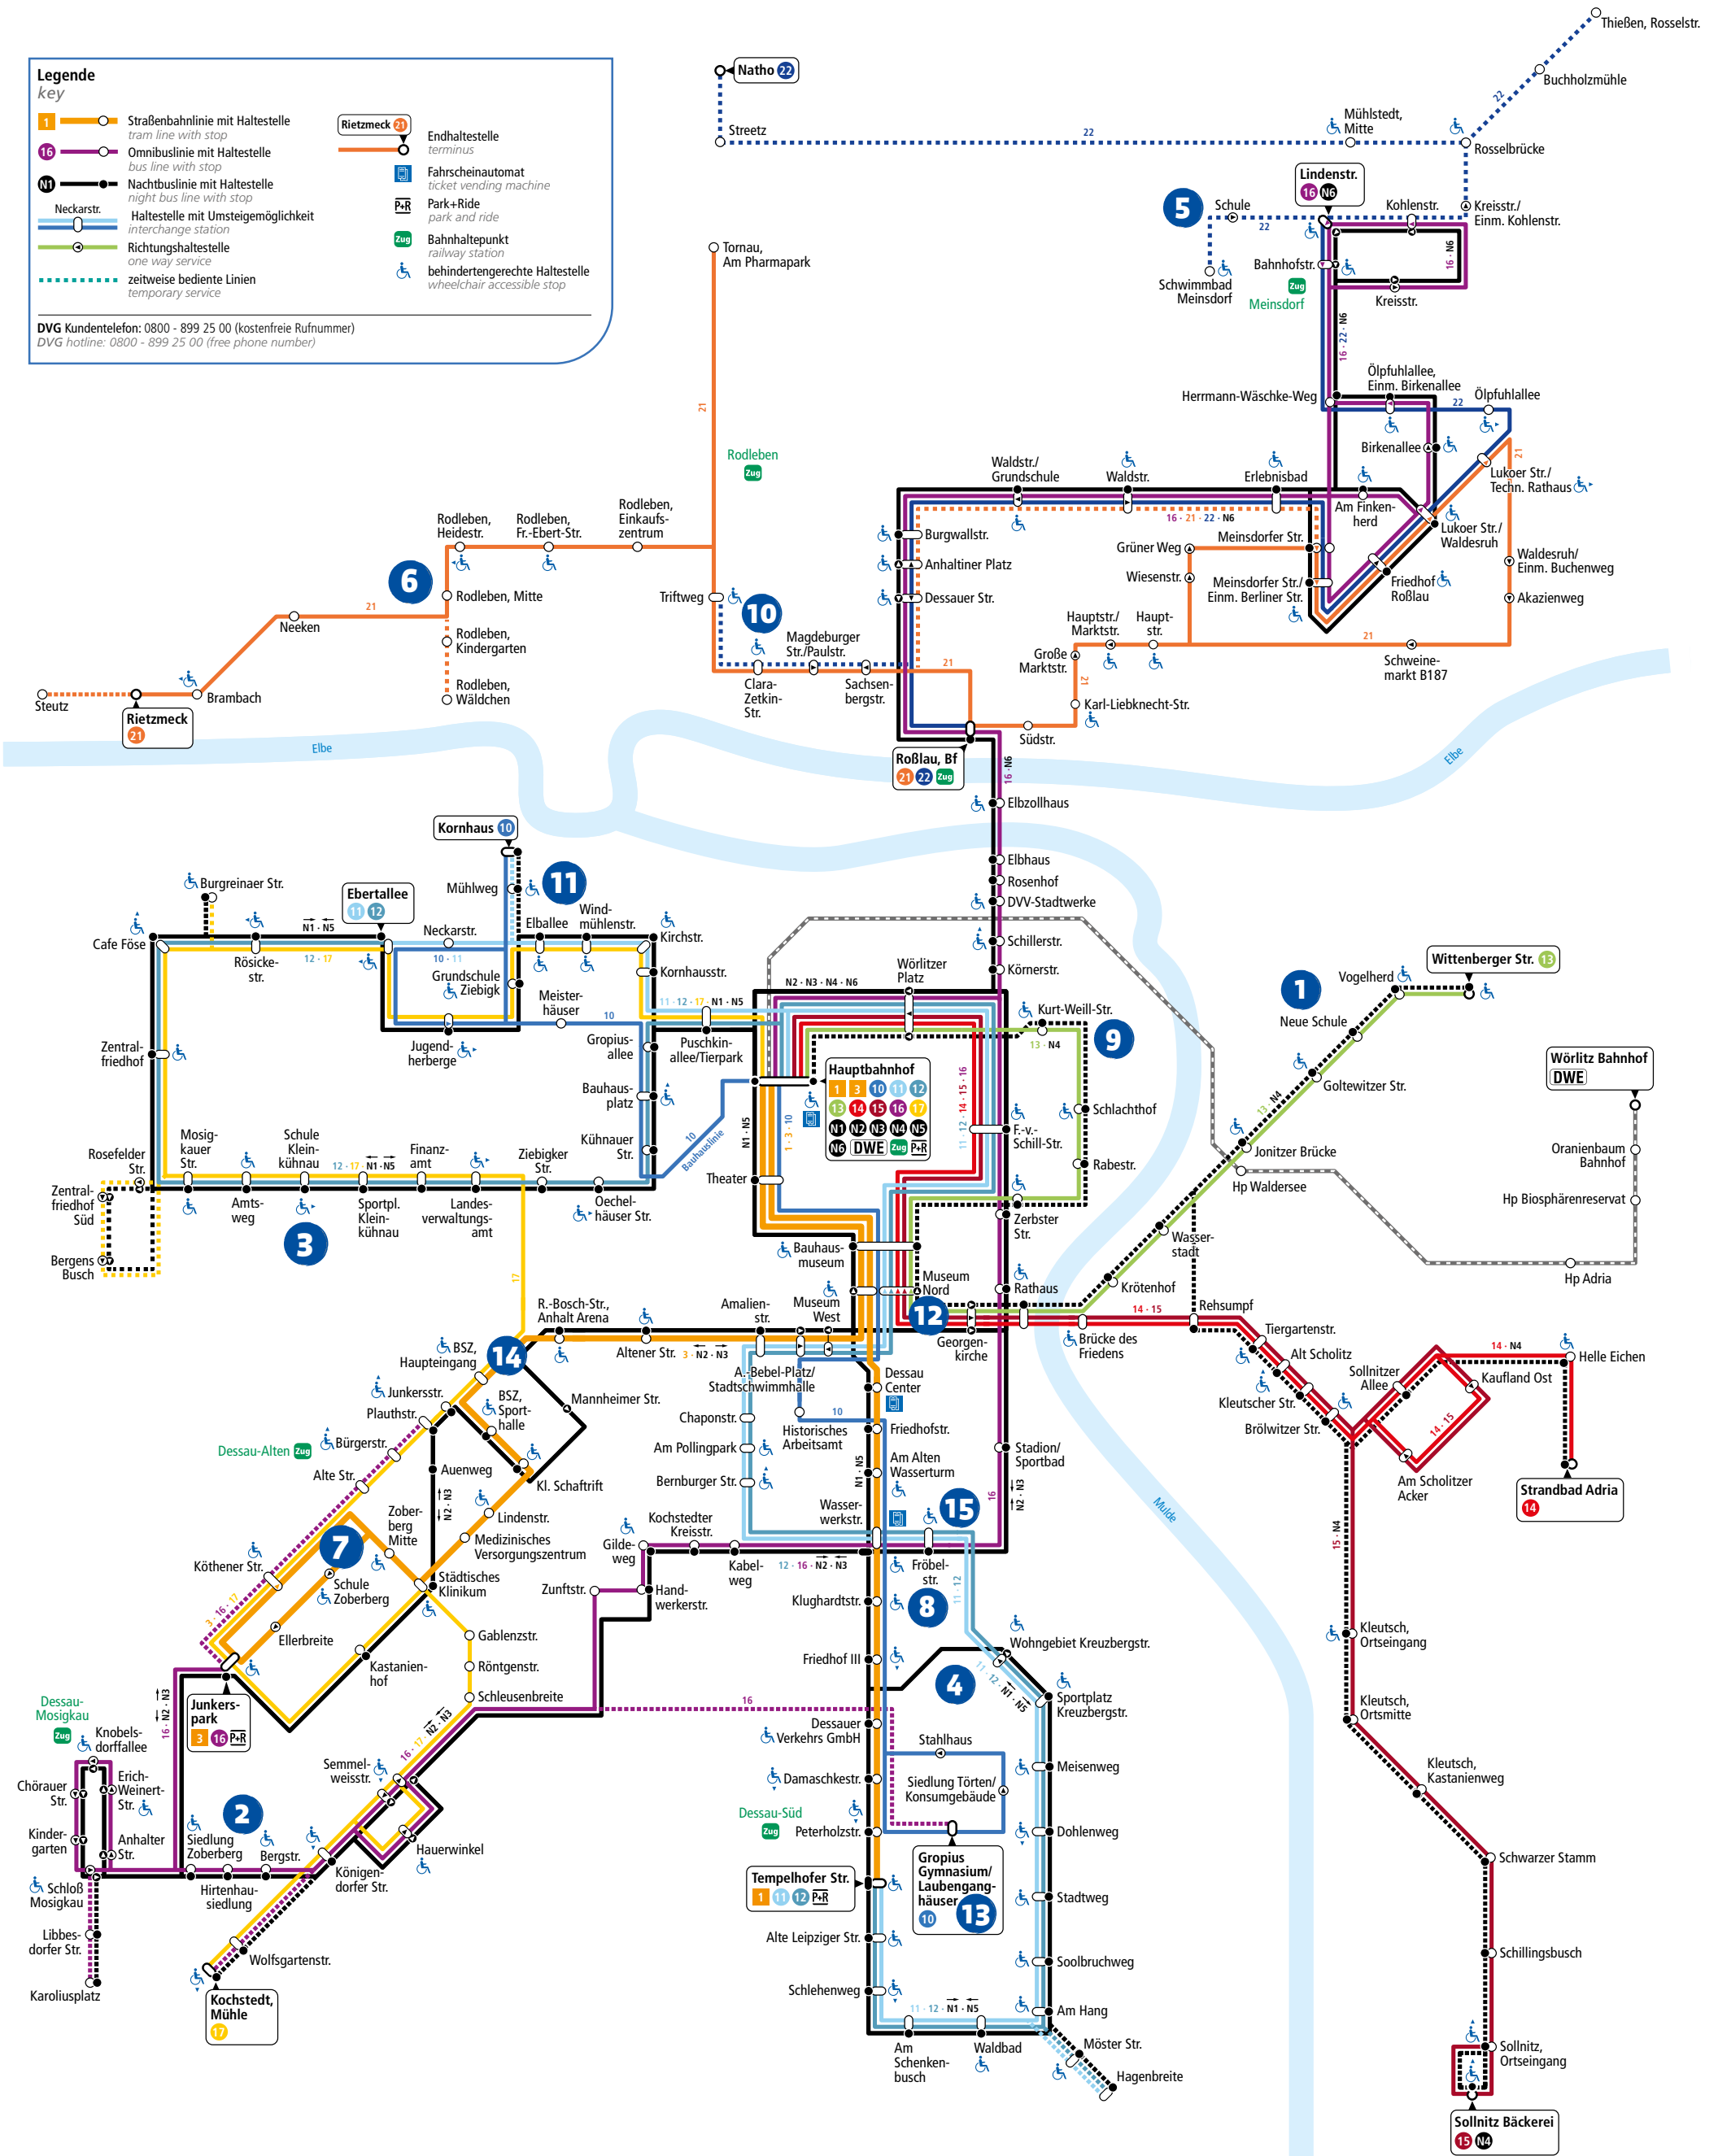

Legende
key

- 1 Straßenbahnlinie mit Haltestelle
tram line with stop
- 16 Omnibuslinie mit Haltestelle
bus line with stop
- 11 Nachtbuslinie mit Haltestelle
night bus line with stop
- Neckarstr. Haltestelle mit Umsteigemöglichkeit
interchange station
- Richtungshaltestelle
one way service
- zeitweise bediente Linien
temporary service
- Rietzmeck 21 Endhaltestelle terminus
- Fahrscheinautomat
ticket vending machine
- P+R Park+Ride
park and ride
- Zug Bahnhofstempel
railway station
- behindertengerechte Haltestelle
wheelchair accessible stop

DVG Kundentelefon: 0800 - 899 25 00 (kostenfreie Rufnummer)
DVG hotline: 0800 - 899 25 00 (free phone number)

- 1 Grundschule "Am Luisium", Seite 6
Wilhelm-F Feuerherdt-Straße 7
- 2 Grundschule "An der Heide", Seite 7
Winklerstraße 4
- 3 Grundschule "Hugo Junkers" Kühnau, Seite 8
Hauptstraße 200
- 4 Grund- und Sekundarschule "Kreuzberge", Seite 10
Werner-Seelenbinder-Ring 57-59
- 5 Grundschule Meinsdorf, Seite 12
Lindenstraße 10-12
- 6 Grundschule Rodleben, Seite 14
Erich-Weinert-Weg 3
- 7 Grund- und Sekundarschule "Zoberberg", Seite 16
Kastanienhof 14
- 8 Freie Sekundarschule, Seite 18
Wasserwerkstraße 19
- 9 Sekundarschule "Am Schillerpark", Seite 22
Ringstraße 48
- 10 Sekundarschule An der Biethe, Seite 24
Mitschurinstraße 21
- 11 Sekundarschule "Friedensschule", Seite 26
Elballee 87
- 12 Liborius-Gymnasium und Gymnasium "Philanthropinum", Seite 28
Rabestraße 19, Friedrich-Naumann-Straße 2
- 13 Gymnasium "Walter Gropius", Seite 32
Peterholzstraße 58
- 14 Anhaltisches Berufsschulzentrum "Hugo Junkers", Seite 34
Junkersstraße 30
- 15 Pestalozzische Schule, Seite 36
Stenesche Straße 88