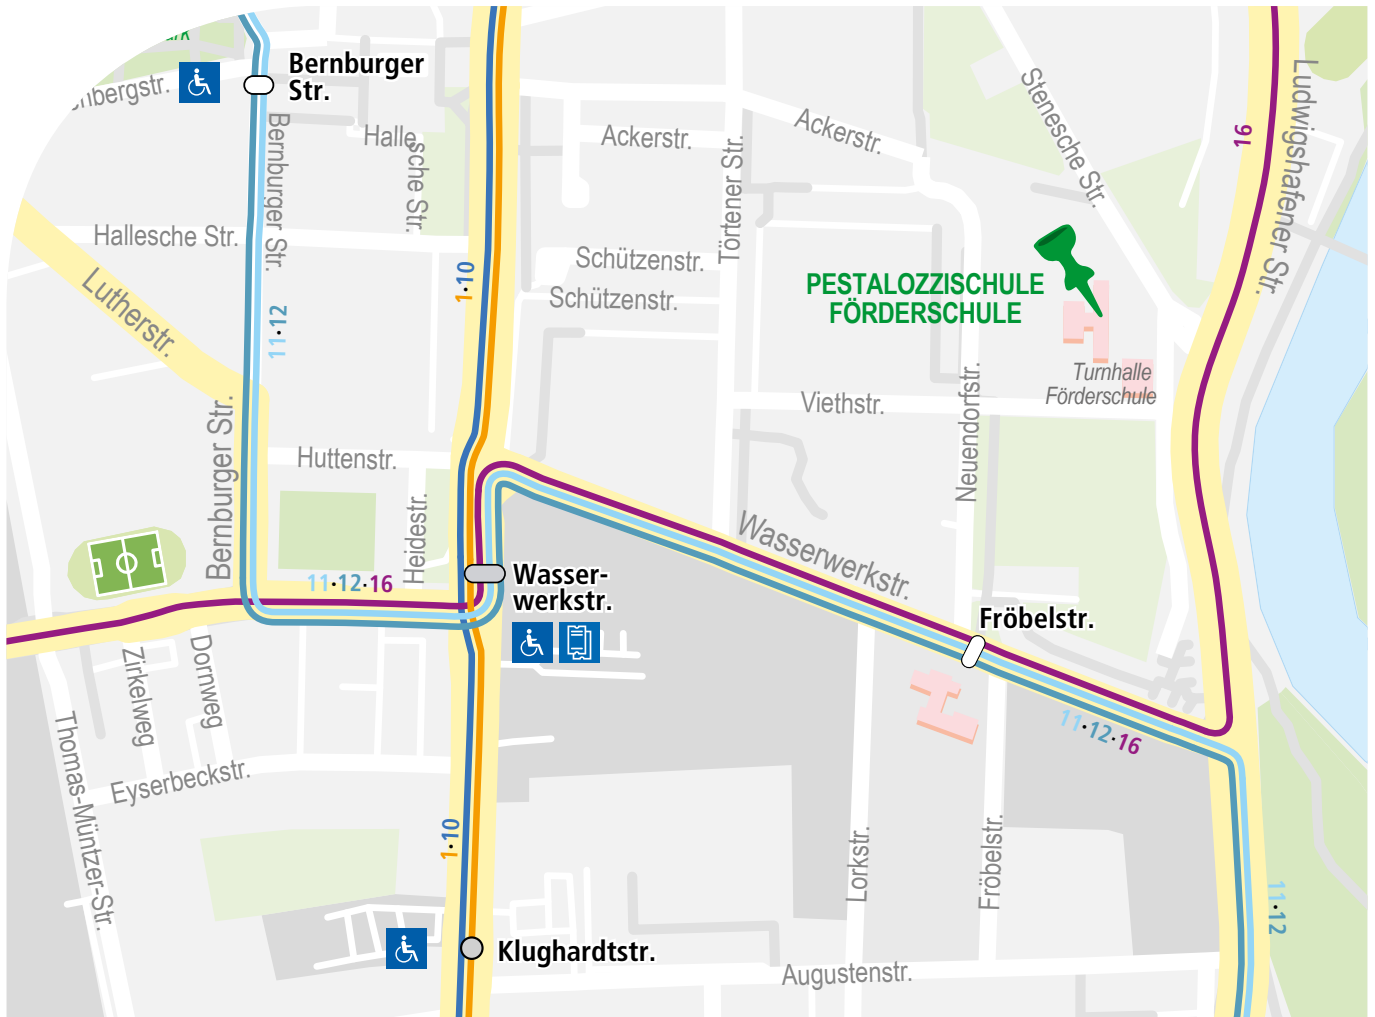

PESTALOZZISCHULE

PESTALOZZISCHULE *Förderschule für Lernbehinderte*

Stenesche Straße 88
06842 Dessau-Roßlau

Telefon: 0340 / 21 39 20

Fax: 0340 / 5 16 82 13

E-Mail: sekretariat.lb@dessauer-schulen.de