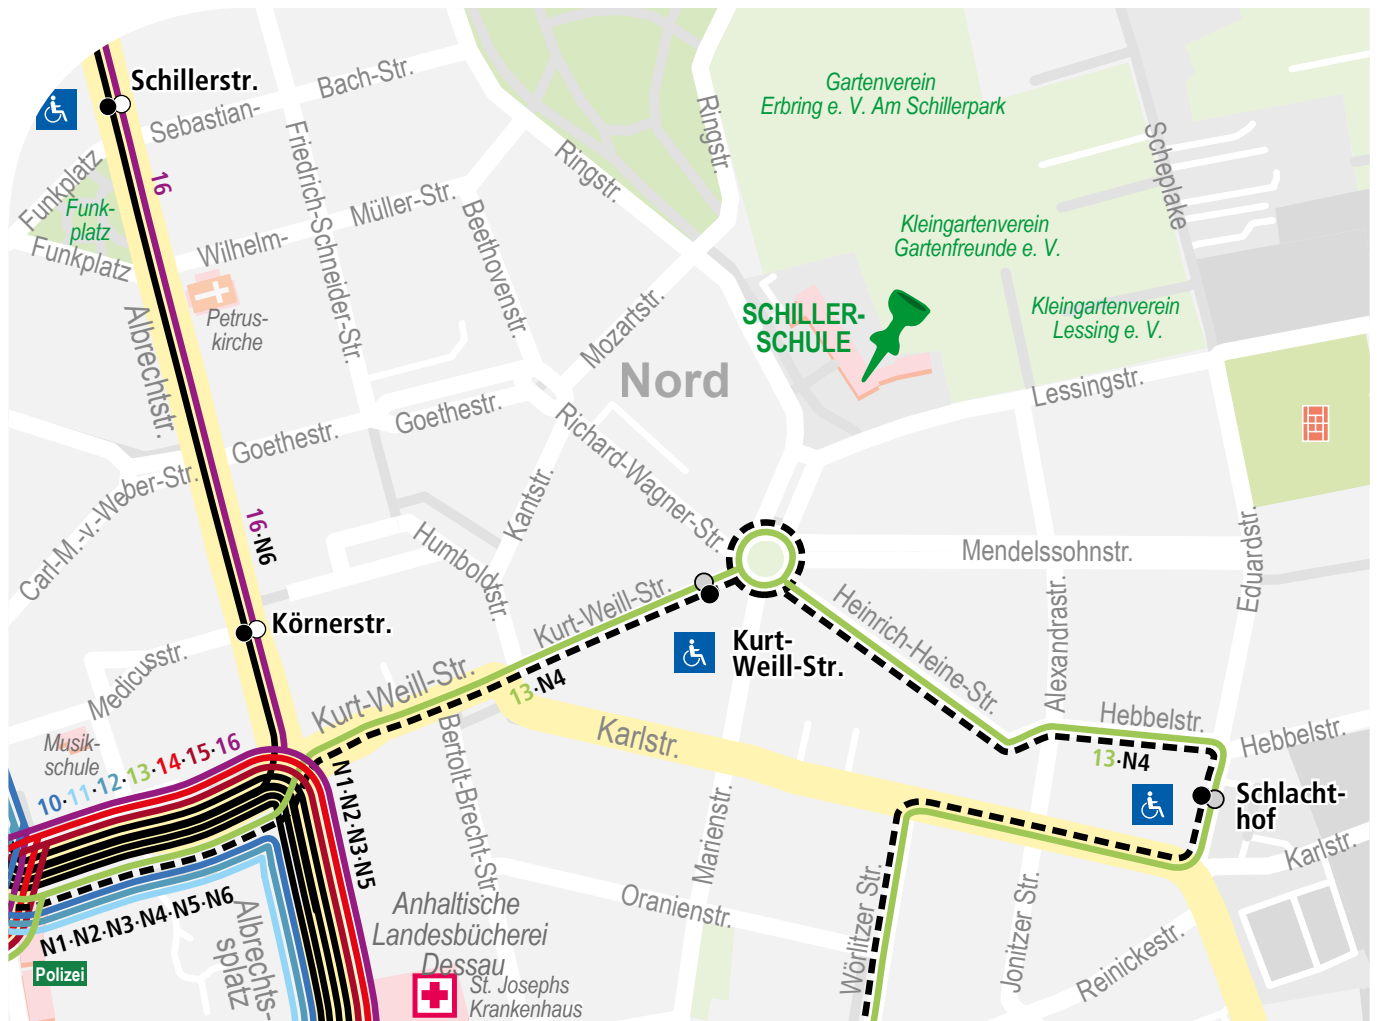

SEKUNDARSCHULE “AM SCHILLERPARK”

SEKUNDARSCHULE AM SCHILLERPARK

Ringstraße 48
06844 Dessau-Roßlau

Telefon: 0340 / 21 37 30

Fax: 0340 / 516 96 68

E-Mail: sekretariat.seks-am-schillerpark@dessauer-schulen.de

14	15	Montag – Freitag
Sollnitz Bäckerei	ab	6.18
Sollnitz Ortseingang		6.18
Schillingsbusch		6.19
Schwarzer Stamm		6.20
Kleutsch Kastanienweg		6.21
Kleutsch Ortsmitte		6.22
Kleutsch Ortseingang		6.23
Sollnitzer Allee		6.26
Schulbushst. Kaufland		|
Helle Eichen		6.28
Strandbad Adria		6.29
Helle Eichen		6.30
Sollnitzer Allee		|
Kaufland Ost		6.33
Am Scholitzer Acker		6.34
Brölwitzer Straße		6.36
Kleutscher Straße		6.37
Alt Scholitz		6.38
Tiergartenstraße		6.39
Rehsumpf		6.41
Jonitzer Brücke/Jonitzer Mühle		|
Goldewitzer Straße		|
Waldersee, Neue Schule		|
Vogelherd		|
Wittenberger Straße		|
Vogelherd		|
Waldersee, Neue Schule		|
Goldewitzer Straße		|
Jonitzer Brücke/Jonitzer Mühle		|
Wasserstadt		|
Krötenhof		|
Brücke d. Friedens		6.42
Rathaus (Muldstraße)		6.44
Stadion / Sportbad		|
Sportplatz Kreuzbergstraße		|
Museum		6.47
Gropius Gymnasium		|
Bauhausmuseum		6.48
Ferd.-v.-Schill-Straße		6.50
Wörlitzer Platz		6.53
Hauptbahnhof, Bussteig A	an	6.54

verkehrt weiter als Linie 13 ↓

13	Montag – Freitag
Hauptbahnhof, Bussteig 2	ab 6.54
Kurt-Weill-Straße	6.58

13	Montag – Freitag
Wittenberger Straße	ab 6.50
Vogelherd	6.51
Waldersee, Neue Schule	6.52
Goldewitzer Straße	6.53
Jonitzer Brücke/Jonitzer Mühle	6.54
Wasserstadt	6.55
Krötenhof	6.55
Rathaus (Muldstraße)	6.57
Stadion / Sportbad	|
Sportplatz Kreuzbergstraße	|
Gropius Gymnasium	|
Museum	7.00
Bauhausmuseum	7.01
Zerbster Straße	7.03
Rabestraße	7.03
Schlachthof	7.04
Kurt-Weill-Straße	7.07

13	Montag – Freitag
Kurt-Weill-Straße	12.58 13.28 14.58 15.58 16.28 17.28
Schlachthof	12.59 13.29 14.59 15.59 16.29 17.29
Rabestraße	13.01 13.31 15.01 16.01 16.31 17.31
Zerbster Straße	13.01 13.31 15.01 16.01 16.31 17.31
Bauhausmuseum	13.04 13.34 15.04 16.04 16.34 17.34
Georgenkirche	13.06 13.36 15.06 16.06 16.36 17.36
Rathaus (Muldstraße)	13.08 13.38 15.08 16.08 16.38 17.38
Krötenhof	13.10 13.40 15.10 16.10 16.40 17.40
Wasserstadt	13.10 13.40 15.10 16.10 16.40 17.40
Jonitzer Brücke/Jonitzer Mühle	13.11 13.41 15.11 16.11 16.41 17.41
Goldewitzer Straße	13.12 13.42 15.12 16.12 16.42 17.42
Waldersee, Neue Schule	13.13 13.43 15.13 16.13 16.43 17.43
Vogelherd	13.14 13.44 15.14 16.14 16.44 17.44
Wittenberger Straße	an 13.15 13.45 15.15 16.15 16.45 17.45

13	Montag – Freitag
Kurt-Weill-Straße	12.37 13.37 14.07 14.37 15.07 15.37 16.07 16.37
Wörlitzer Platz	12.41 13.41 14.11 14.41 15.11 15.41 16.11 16.41
Hauptbahnhof, Bussteig 2	ab 12.42 13.42 14.12 14.42 15.12 15.42 16.12 16.42
	↓ verkehrt weiter als Linie 14 15