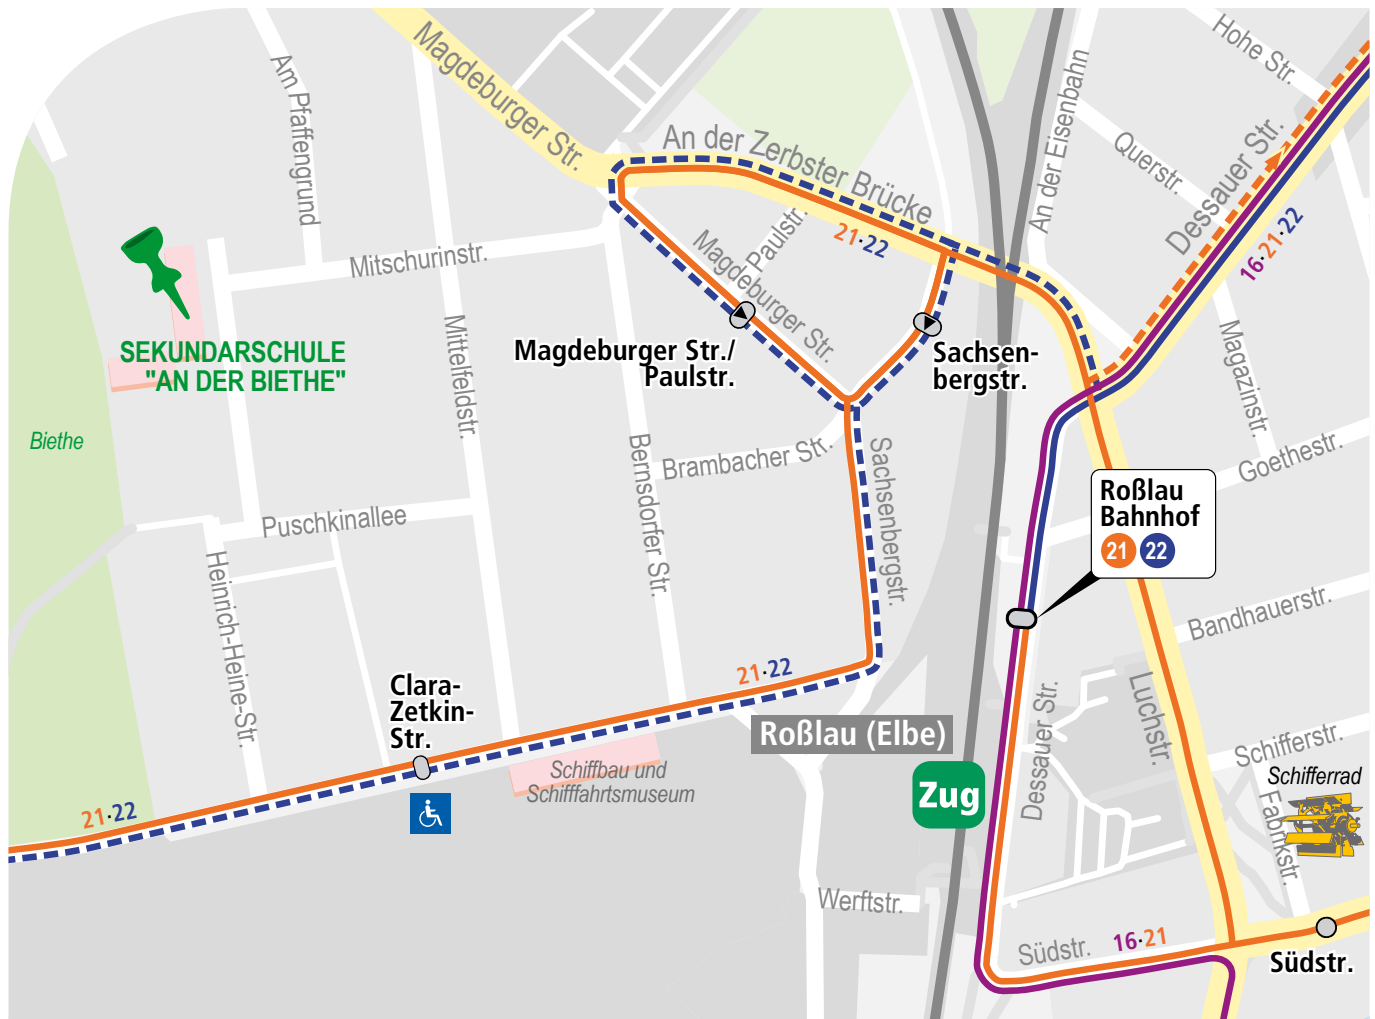

SEKUNDARSCHULE AN DER BIETHE

SEKUNDARSCHULE AN DER BIETHE

Offene Ganztagschule
mit erweiterter Berufsorientierung

Mitschurinstraße 21
06862 Dessau-Roßlau

Tel: 034901 / 8 25 62

Fax: 034901 / 9 47 03

E-Mail: bietheschule-rosslau@dessauer-schulen.de

21 Montag – Freitag	
	S
Rietzmeck	6.20
Brambach	6.23
Neeken	6.26
Rodleben, Kindergarten	6.30
Rodleben, Wäldchen	6.32
Rodleben, Kindergarten	6.34
Rodleben, Mitte	6.35
Rodleben, Heidestraße	6.37
Rodleben, Fr.-Ebert-Straße	6.39
Rodleben, Einkaufszentr.	6.40
Tornau, Am Pharmapark	6.43
Roßlau, Triftweg	6.47
Roßlau, Clara-Zetkin-Straße	6.50
R., Magdeburger Str./Paulstr.	6.52

S verkehrt nur an Schultagen

21 Montag – Freitag		
	S	S
Roßlau, Clara-Zetkin-Straße	13.48	14.43
Roßlau, Triftweg	13.51	14.46
Tornau, Am Pharmapark	13.51 R	14.46 R
Rodleben, Einkaufszentr.	13.54	14.49
Rodleben, Fr.-Ebert-Straße	13.55	14.50
Rodleben, Heidestraße	13.57	14.52
Rodleben, Mitte	13.59	14.54
Rodleben, Kindergarten	14.00	14.55
Rodleben, Wäldchen	14.02	14.57
Rodleben, Kindergarten	14.04	14.59
Neeken	14.08	15.03
Brambach	14.11	15.06
Rietzmeck	14.14	15.09
Steutz, Jahnstraße	an	14.18 R 15.13 R

S verkehrt nur an Schultagen
R Rufbus (Bedarfsfahrt/Bedarfshalt) - Anmeldung über die kostenfreie Rufnummer 0800-899 2500 bis 1 Stunde vor Fahrtbeginn.

22 Montag – Freitag	
	S
Thießen, Rosselstraße	6.03
Buchholzmühle	6.06
Mühlstedt, Mitte	6.09
Natho	6.16
Streetz	6.20
Mühlstedt, Mitte	6.23
Mühlstedt, Rosselbrücke	6.24
Meinsdorf, Kohlenstraße	6.26
Meinsdorf, Lindenstraße	6.27
Meinsdorf, Schwimmbad	6.29
Meinsdorf, Schule	6.30
Meinsdorf, Bahnhofstraße	6.32
Roßl. Ölpfuhllallee/Birkenallee	6.35
Roßlau, Ölpfuhllallee	6.37
Roßl. Lukoer Str./Techn.Raths.	6.39
Roßl. Lukoer Str./Waldesruh	6.40
R., Meinsdorfer Str./Bln. Str.	6.41
Roßlau, Erlebnisbad	6.43
Roßlau, Waldstr. / Grundschule	6.45
Roßlau, Burgwallstraße	6.46
Roßlau, Dessauer Straße	6.47
Roßlau, Bahnhof	an 6.50
Roßlau, Bahnhof	ab 6.50
R., Magdeburger Str./Paulstr. an	6.53