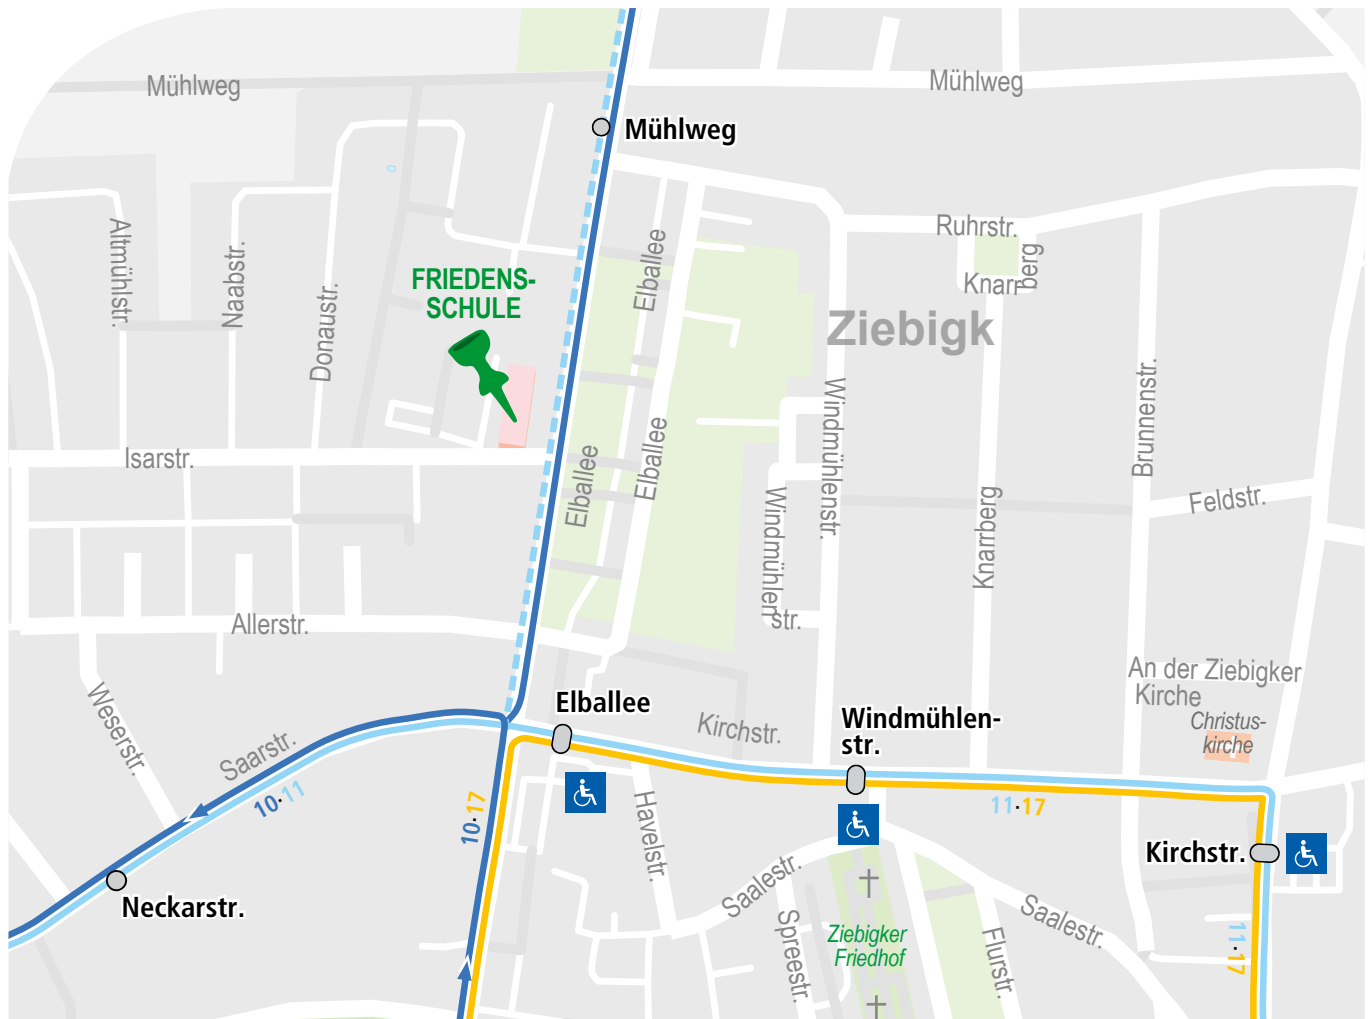

SEKUNDARSCHULE “FRIEDENSSCHULE”

SEKUNDARSCHULE “FRIEDENSSCHULE”

Elballee 87
06846 Dessau-Roßlau

Telefon: 0340 / 61 62 07

Fax: 0340 / 6 61 05 54

E-Mail: sekretariat.seks-friedensschule@dessauer-schulen.de

11		Montag – Freitag	
		S	
Tempelhofer Straße	ab	6.47	
Alte Leipziger Straße		6.48	
Schlehenweg		6.49	
Am Schenkenbusch		6.50	
Waldbad		6.51	
Möster Straße		6.53	
Hagenbreite		6.54	
Möster Straße		6.55	
Am Hang		6.56	
Soolbruchweg		6.57	
Stadtweg		6.58	
Dohlenweg		6.59	
Meisenweg		6.59	
Sportplatz Kreuzbergstraße		7.00	
Wohngebiet Kreuzbergstraße		7.01	
Fröbelstraße		7.03	
Wasserwerkstraße		7.05	
Bernburger Straße		7.07	
Am Pollingpark		7.08	
Chaponstraße		7.09	
Amalienstraße		7.10	
A.-Bebel-Pl./Stadtschwimmhalle		7.11	
Museum		7.12	
Bauhausmuseum		7.13	
Ferd.-v.-Schill-Straße		7.15	
Wörlitzer Platz		7.18	
Hauptbahnhof, Bussteig B	an	7.19	
Hauptbahnhof, Bussteig B	ab	7.21	7.23
Puschkinallee / Tierpark		7.23	7.25
Kornhausstraße		7.24	7.26
Kirchstraße		7.25	7.27
Windmühlenstraße		7.26	7.28
Elballee		7.26	7.28

↓ verkehrt weiter als Linie 11

11 Montag – Freitag	
Ebertallee (Wendestelle)	7.17
Roesickestraße	
Burgreinaer Straße	
Cafe Föse	
Zentralfriedhof	
Mosigkauer Straße	
Amtsweg	
Schule Kleinkühnau	
Sportplatz Kleinkühnau	
Finanzamt	
Landesverwaltungsamt	
Ziebigker Straße	
Oechelhäuser Straße	
Kühnauer Straße	
Bauhausplatz	
Gropiusallee	
Jugendherberge	
Grundschule Ziebigk	
Neckarstraße	7.18
Mühlweg	
Kornhaus	
Mühlweg	
Elballee	7.19