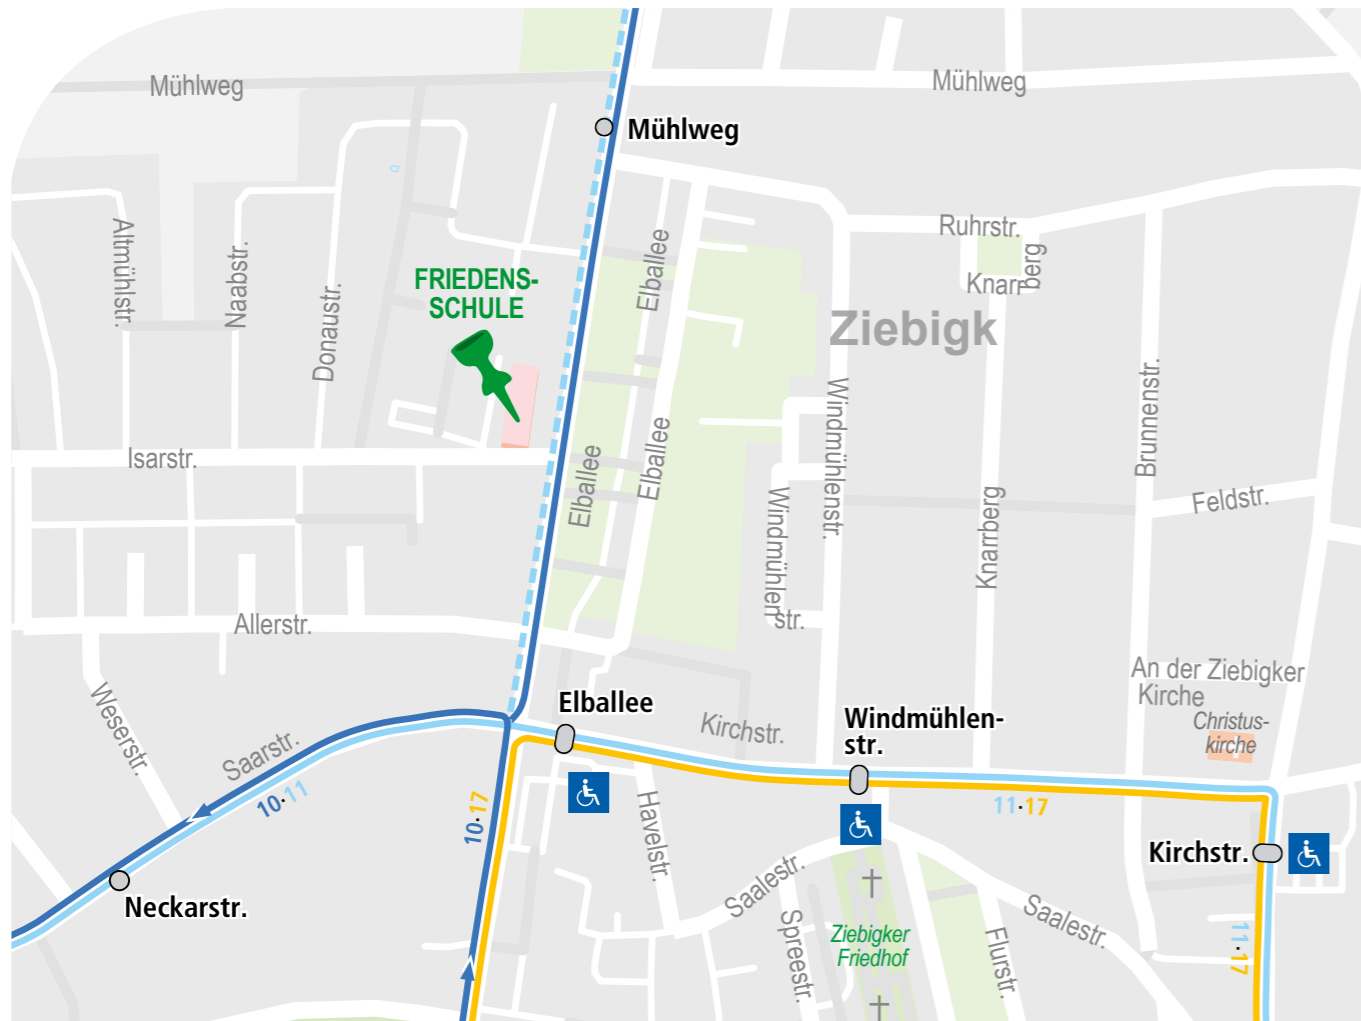

# SEKUNDARSCHULE "FRIEDENSSCHULE"

# BUS FAHRZEITEN DER LINIEN 11 UND 12:

11 Montag-Freitag	
Tempelhofer Straße	ab 6.51
Alte Leipziger Straße	6.52
Schlehenweg	6.53
Am Schenkenbusch	6.54
Waldbad	6.55
Möster Straße	6.57
Hagenbreite	6.58
Möster Straße	6.59
Am Hang	7.00
Soolbruchweg	7.01
Stadtweg	7.02
Dohlenweg	7.03
Meisenweg	7.03
Sportplatz Kreuzbergstraße	7.04
Wohngebiet Kreuzbergstraße	7.05
Fröbelstraße	7.07
<b>Wasserwerkstraße</b>	<b>7.09</b>
Bernburger Straße	7.11
Am Pollingpark	7.12
Chaponstraße	7.13
Amalienstraße	7.14
A.-Bebel-Pl./Stadtschwimmhalle	7.15
Georgenkirche	7.16
Rathaus	7.18
Zerbster Straße	7.20
Ferd.-v.-Schill-Straße	7.22
Wörlitzer Platz	7.25
<b>Hauptbahnhof, Bussteig 1</b>	<b>an 7.26</b>
<b>Hauptbahnhof, Bussteig 1</b>	<b>ab 7.28</b>
Puschkinallee / Georgium	7.30
Kornhausstraße	7.31
Kirchstraße	7.32
Windmühlenstraße	7.33
<b>Elballee</b>	<b>7.33</b>

12 Montag-Freitag	
Hauptbahnhof, Bussteig 1	ab 6.58
Puschkinallee / Georgium	7.00
Kornhausstraße	
Kirchstraße	
Windmühlenstraße	
Elballee	
Mühlweg	
Kornhaus	
Mühlweg	
Neckarstraße	
Grundschule Ziebigk	
Jugendherberge	
Gropiusallee	7.02
Bauhausplatz	7.04
Kühnauer Straße	7.05
Oechelhäuser Straße	7.05
Ziebigker Straße	7.06
Landesverwaltungsamt	7.07
Finanzamt	7.08
Sportplatz Kleinkühnau	7.09
Schule Kleinkühnau	7.10
Amtsweg	7.11
Mosigkauer Straße	7.12
Zentralfriedhof	7.13
Cafe Föse	7.14
Roesickestraße	7.15
Ebertallee (Wendestelle)	7.17
Ebertallee (Saarstraße)	an

↓ verkehrt weiter als Linie 11

11 Montag-Freitag	
Ebertallee (Wendestelle)	7.17
Roesickestraße	
Burgreinaer Straße	
Cafe Föse	
Zentralfriedhof	
Mosigkauer Straße	
Amtsweg	
Schule Kleinkühnau	
Sportplatz Kleinkühnau	
Finanzamt	
Landesverwaltungsamt	
Ziebigker Straße	
Oechelhäuser Straße	
Kühnauer Straße	
Bauhausplatz	
Gropiusallee	
Jugendherberge	
Grundschule Ziebigk	
Neckarstraße	7.18
Mühlweg	
Kornhaus	
Mühlweg	
<b>Elballee</b>	<b>7.19</b>