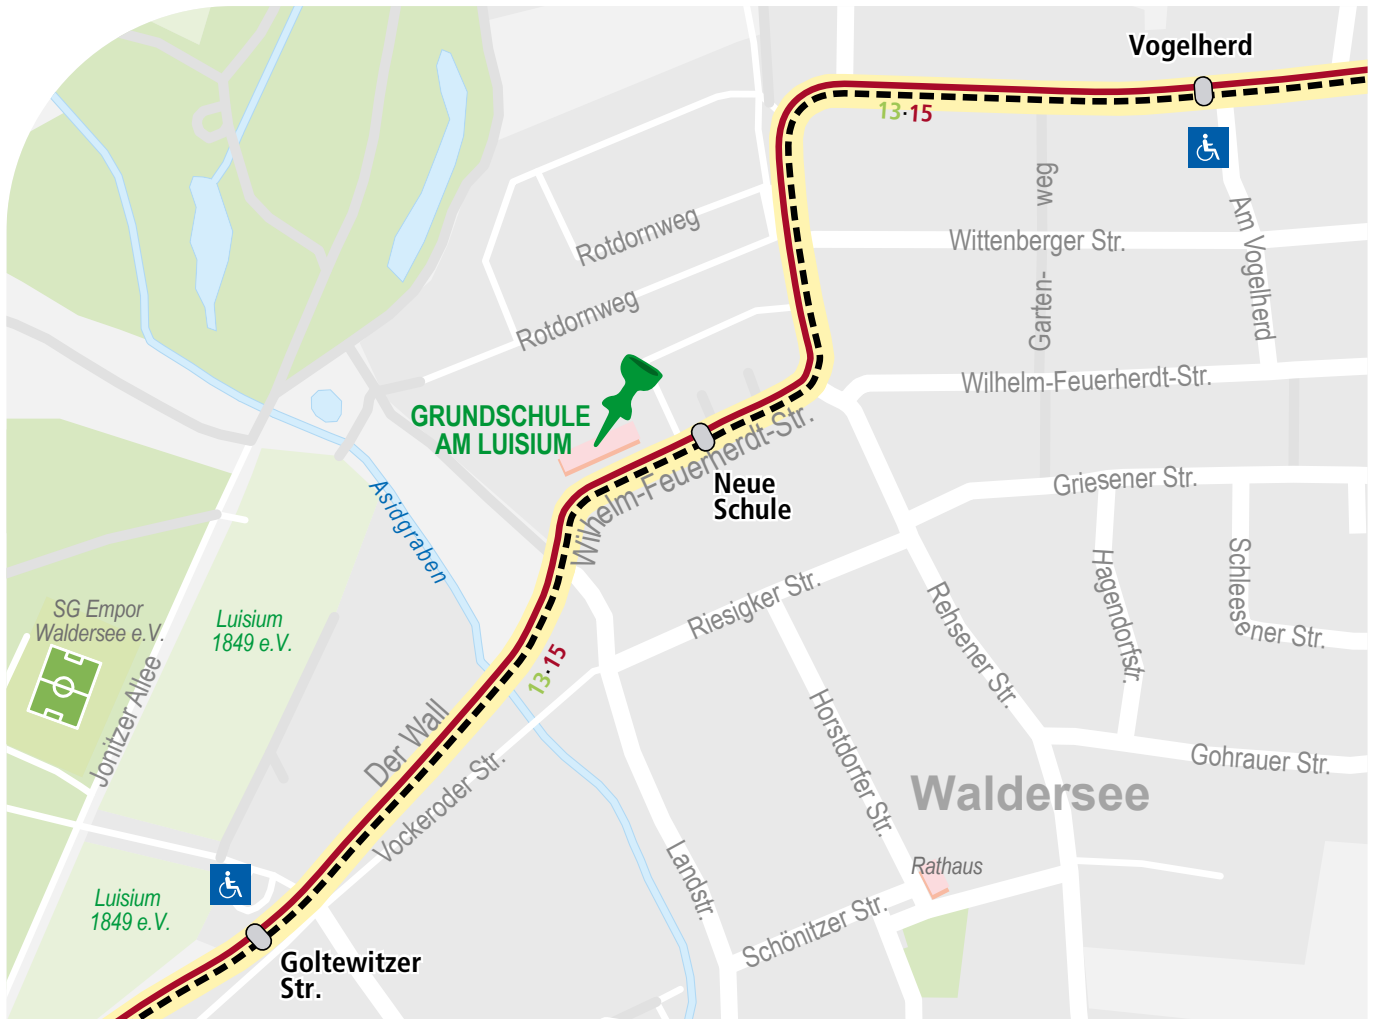

# GRUNDSCHULE "AM LUISIUM"

## GRUNDSCHULE "AM LUISIUM"

Wilhelm-Feuerherdt-Straße 7  
06844 Dessau-Roßlau

Telefon: 0340 / 2 16 03 10

Fax: 0340 / 5 16 91 30

E-Mail: sekretariat.gs-luisium@dessauer-schulen.de

15		Montag – Freitag		
		S	S	S
Waldersee, Neue Schule		14.03	15.13	15.53
Goltewitzer Straße		14.04	15.14	15.54
Jonitzer Brücke/Jonitzer Mühle		14.05	15.15	15.55
Rehsumpf		14.07	15.17	15.57
Tiergartenstraße		14.09	15.19	15.59
Alt Scholitz		14.10	15.20	16.00
Kleutscher Straße		14.11	15.21	16.01
Brölwitzer Straße		14.12	15.22	16.02
Schulbushst. Kaufland		14.14	15.24	16.04
Sollnitzer Allee				
Helle Eichen		14.16	15.26	16.06
Strandbad Adria		14.17	15.27	16.07
Helle Eichen		14.18	15.28	16.08
Sollnitzer Allee		14.20	15.30	16.10
Kaufland Ost				
Am Scholitzer Acker				
Kleutsch Ortseingang		14.23	15.33	16.13
Kleutsch Ortsmitte		14.24	15.34	16.14
Kleutsch Kastanienweg		14.25	15.35	16.15
Schwarzer Stamm		14.26	15.36	16.16
Schillingsbusch		14.27	15.37	16.17
Sollnitz Ortseingang		14.28	15.38	16.18
Sollnitz Bäckerei	an	14.29	15.39	16.19

S verkehrt nur an Schultagen

## BUS FAHRZEITEN DER LINIE 15:

15		Montag – Freitag
		S
Sollnitz Bäckerei	ab	7.00
Sollnitz Ortseingang		7.01
Schillingsbusch		7.02
Schwarzer Stamm		7.03
Kleutsch Kastanienweg		7.04
Kleutsch Ortsmitte		7.05
Kleutsch Ortseingang		7.06
Sollnitzer Allee		
Schulbushst. Kaufland		7.11
Helle Eichen		7.13
Strandbad Adria		7.14
Helle Eichen		7.15
Sollnitzer Allee		7.17
Kaufland Ost		
Am Scholitzer Acker		
Brölwitzer Straße		7.19
Kleutscher Straße		7.20
Alt Scholitz		7.21
Tiergartenstraße		7.22
Rehsumpf		
Jonitzer Brücke/Jonitzer Mühle		
Goltewitzer Straße		
Waldersee, Neue Schule		
Vogelherd		
Wittenberger Straße		7.28
Vogelherd		
Waldersee, Neue Schule		7.30