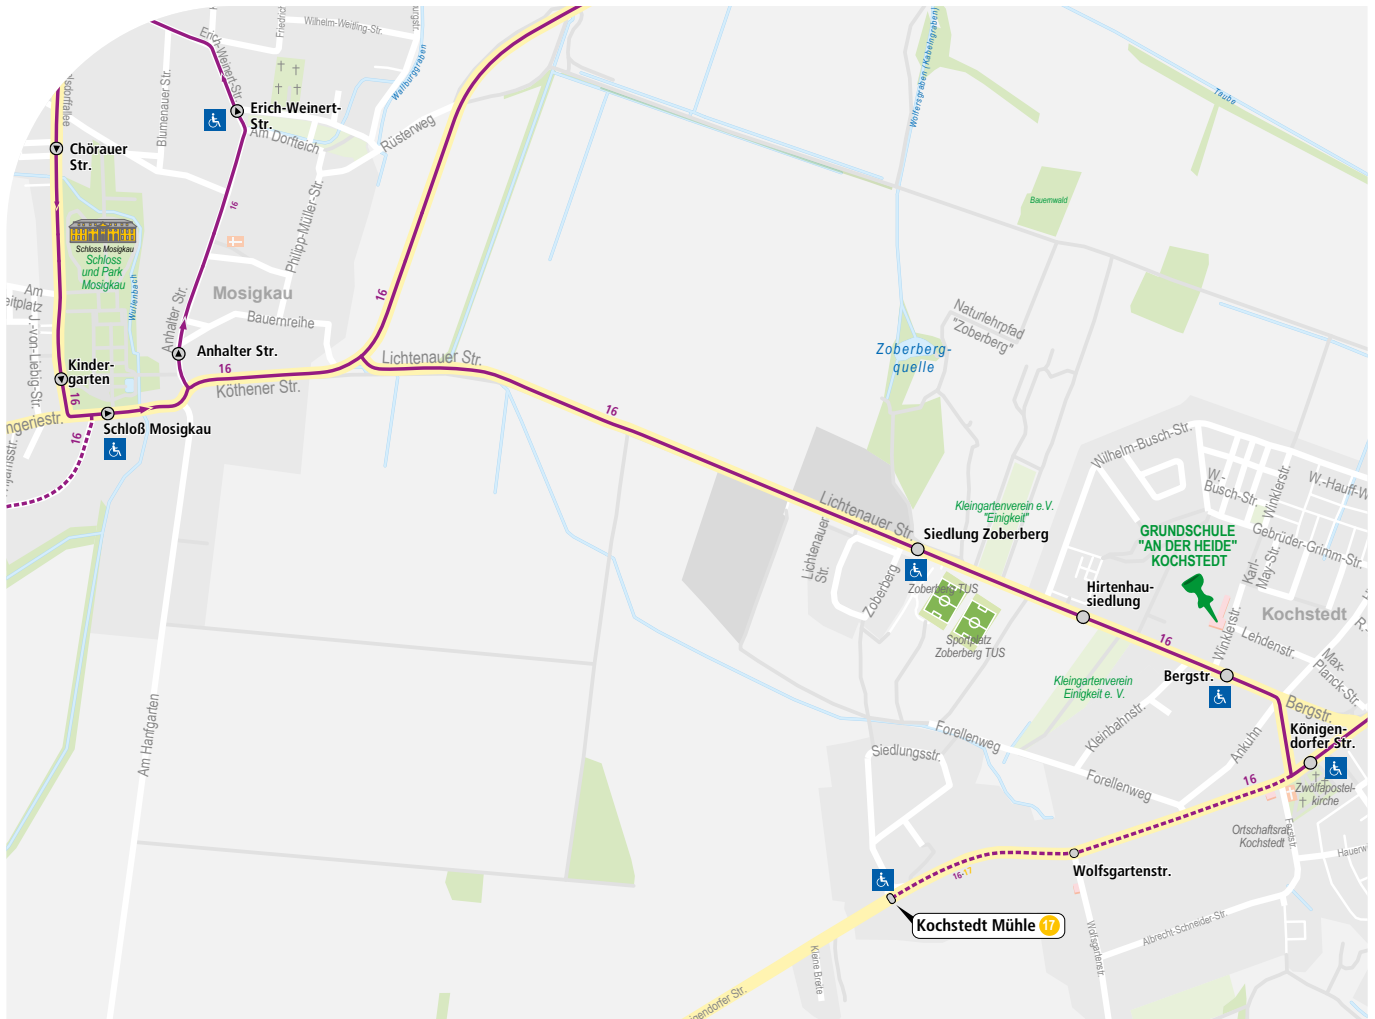

# GRUNDSCHULE "AN DER HEIDE"

## GRUNDSCHULE "AN DER HEIDE"

Winklerstraße 4  
06847 Dessau-Roßlau

Telefon: 0340 / 51 76 96  
Fax: 0340 / 51 68 439

## BUS FAHRZEITEN DER LINIE 16:

16	Montag-Freitag
	<b>S</b>
Anhalter Straße	6.59
Erich-Weinert-Straße	7.00
Knobelsdorffallee	7.01
Chörauer Straße	7.02
Kindergarten	7.03
Libbesdorfer Straße	7.04
Karoliusplatz	7.06
Libbesdorfer Straße	7.07
Schloß Mosigkau	7.08
Siedlung Zoberberg	7.10
Hirtenhausiedlung	7.11
<b>Bergstraße</b>	<b>7.12</b>

**S** verkehrt nur an Schultagen

16	Montag – Freitag
	<b>S</b>
<b>Bergstraße</b>	<b>13.05 13.10 13.43</b>
Hirtenhausiedlung	13.06 13.11 13.44
Siedlung Zoberberg	13.07 13.12 13.45
Anhalter Straße	13.11 13.14 13.47
Erich-Weinert-Straße	13.13 13.16 13.49
Knobelsdorffallee	13.14 13.17 13.50
Chörauer Straße	13.15 13.18 13.51
Kindergarten	13.16 13.19 13.52
Libbesdorfer Straße	13.17 13.20
Karoliusplatz	13.18 13.22
Libbesdorfer Straße	13.20 13.24
Schloß Mosigkau	13.21 13.25 13.53
Junkerspark	an 13.31 13.59