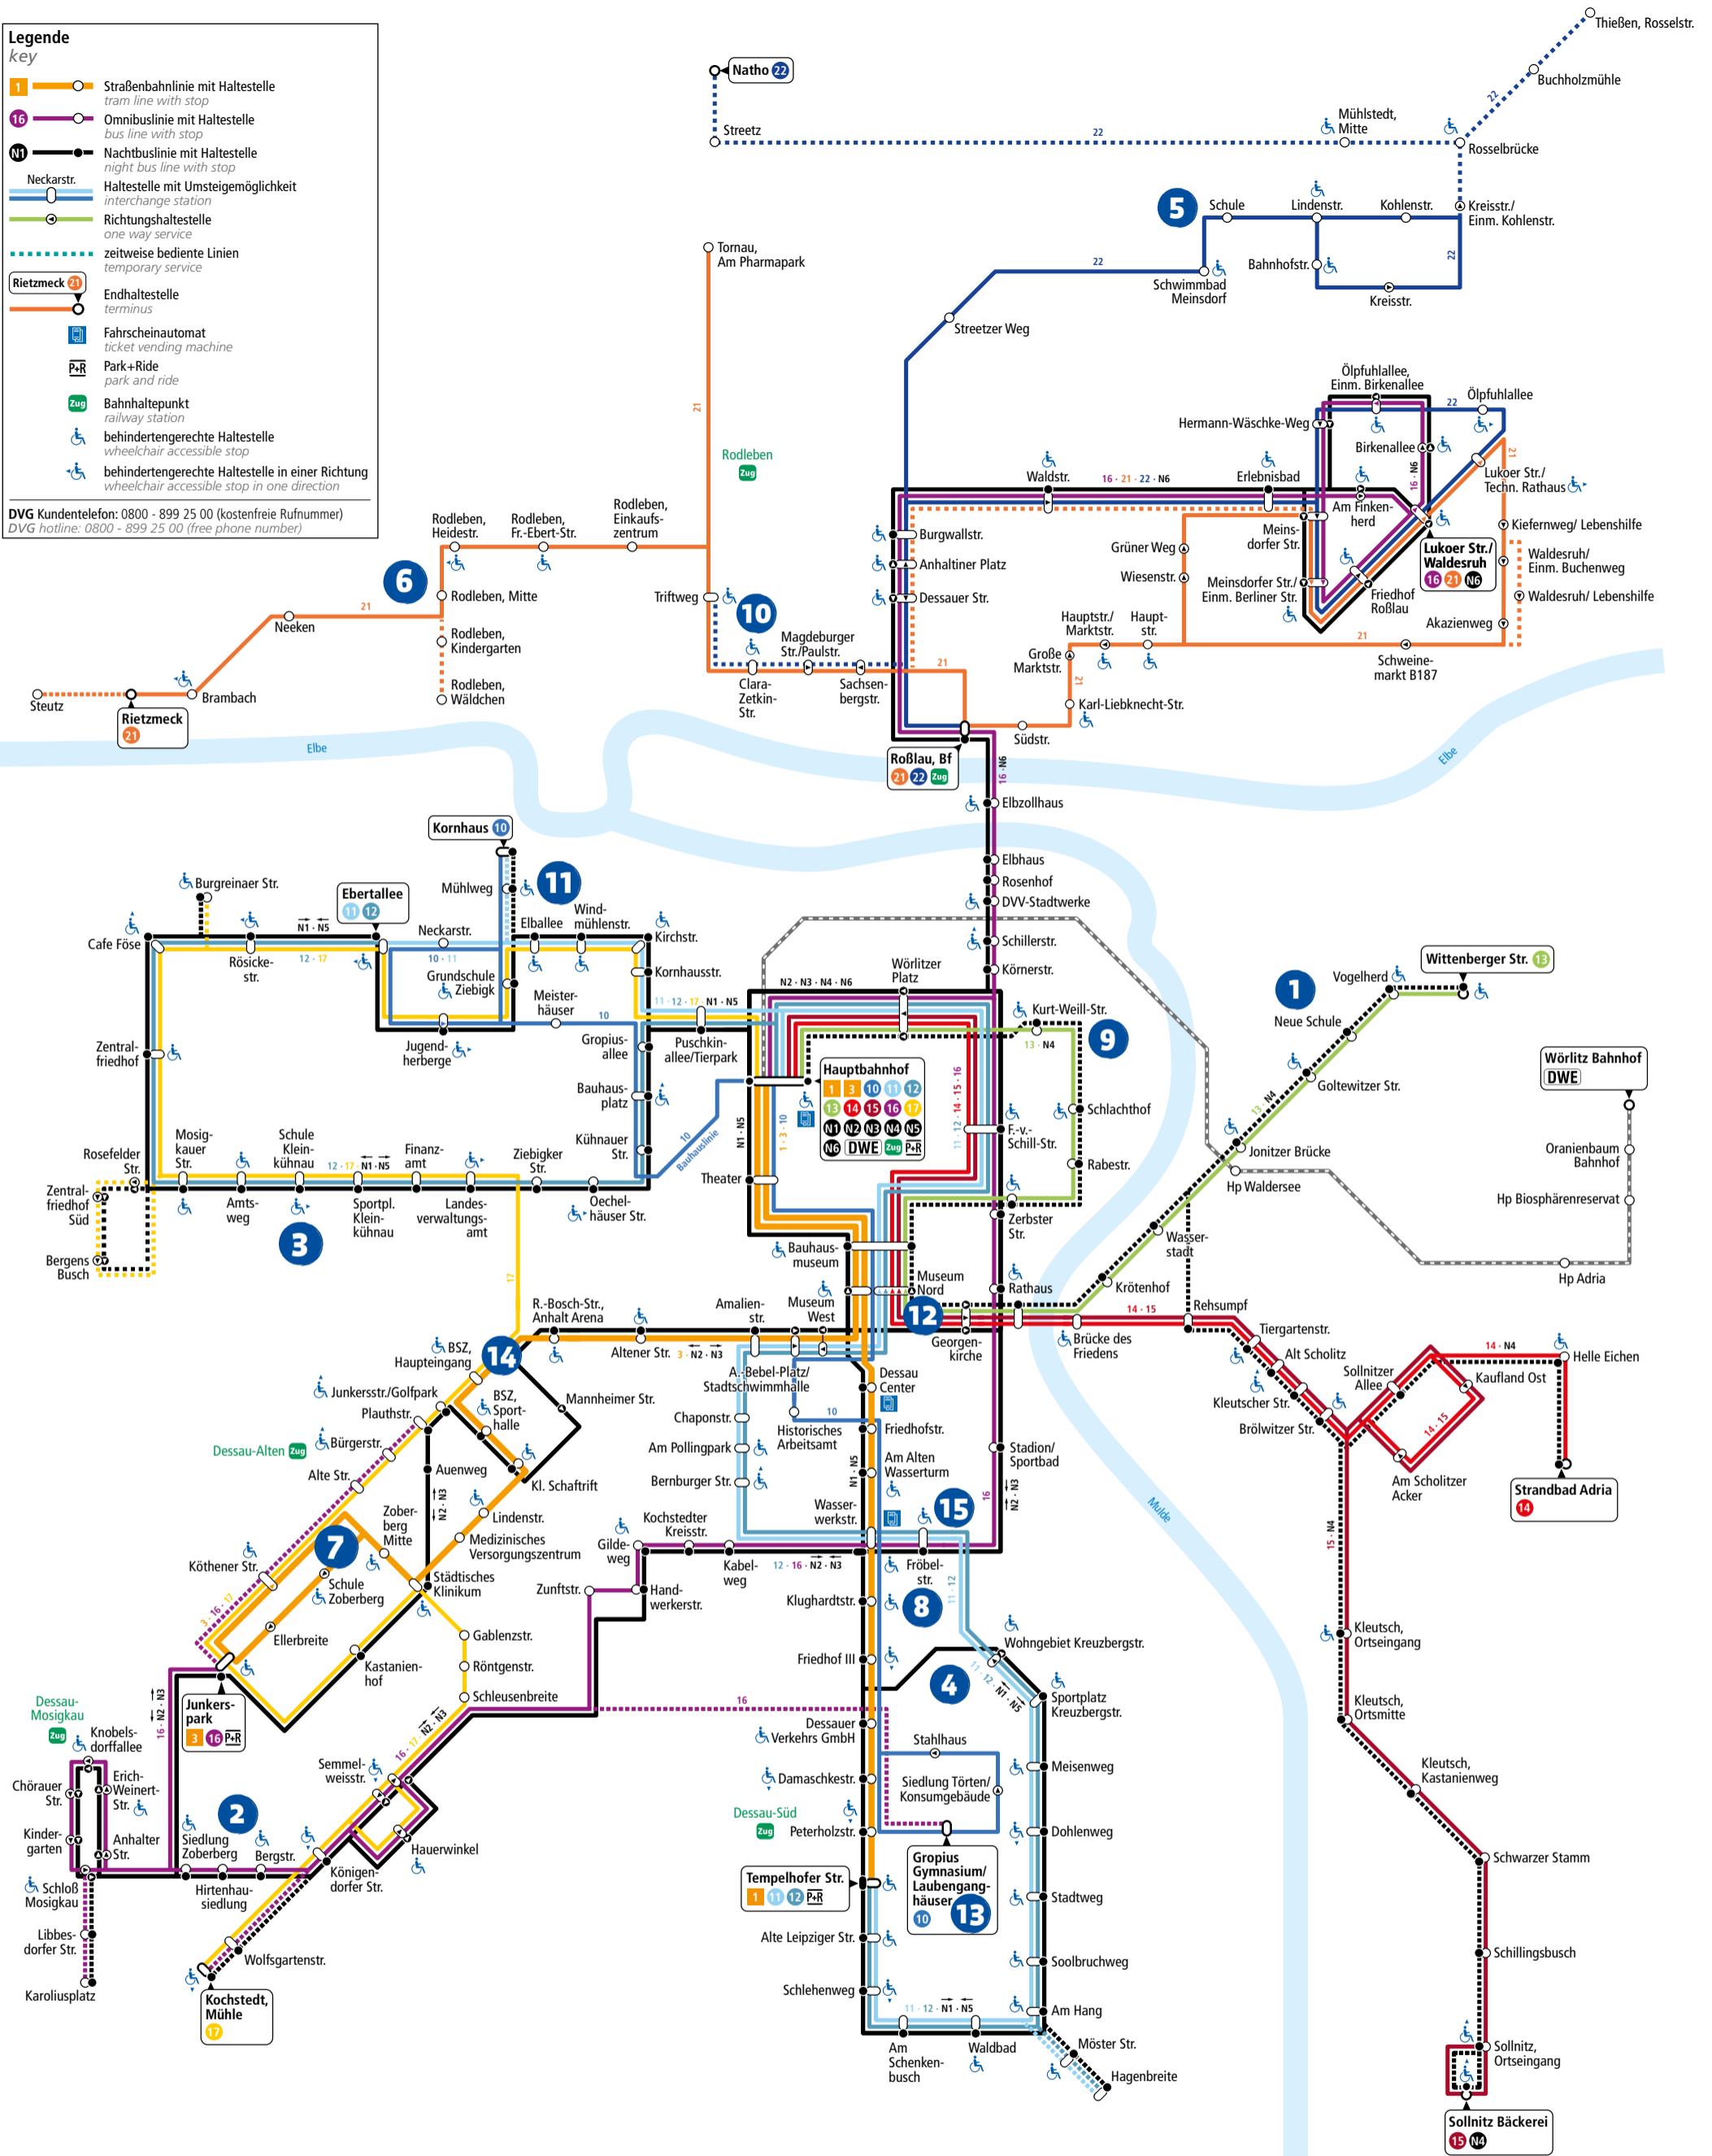

Legende
key

- Straßenbahnlinie mit Haltestelle
tram line with stop
- Omnibuslinie mit Haltestelle
bus line with stop
- Nachtbuslinie mit Haltestelle
night bus line with stop
- Neckarstr.
Haltestelle mit Umstiegsmöglichkeit
interchange station
- Richtungshaltestelle
one way service
- - - zeitweise bediente Linien
temporary service
- Rietzmeck 21 Endhaltestelle
terminus
- Fahrkarteautomat
ticket vending machine
- P+R Park+Ride
park and ride
- Zug Bahnhofhaltepunkt
railway station
- behindertengerechte Haltestelle
wheelchair accessible stop
- behindertengerechte Haltestelle in einer Richtung
wheelchair accessible stop in one direction

DVG Kundentelefon: 0800 - 899 25 00 (kostenfreie Rufnummer)
DVG hotline: 0800 - 899 25 00 (free phone number)

- | | | |
|--|--|--|
| <p>1 Grundschule "Am Luisium", Seite 6
Wilhelm-Feuerherdt-Straße 7</p> <p>2 Grundschule "An der Heide", Seite 7
Winklerstraße 4</p> <p>3 Grundschule "Hugo Junkers" Kühnau, Seite 8
Hauptstraße 200</p> <p>4 Grund- und Sekundarschule "Kreuzberge", Seite 10
Werner-Seelenbinder-Ring 57-59</p> <p>5 Grundschule Meinsdorf, Seite 12
Lindenstraße 10-12</p> <p>6 Grundschule Rodleben, Seite 14
Erich-Weinert-Weg 3</p> | <p>7 Grund- und Sekundarschule "Zoberberg", Seite 16
Kastanienhof 14</p> <p>8 Freie Sekundarschule, Seite 18
Wasserwerkstraße 19</p> <p>9 Sekundarschule "Am Schillerpark", Seite 22
Ringstraße 48</p> <p>10 Sekundarschule An der Biethe, Seite 24
Mitschurinstraße 21</p> <p>11 Sekundarschule "Friedensschule", Seite 26
Elballee 87</p> | <p>12 Liborius-Gymnasium und Gymnasium "Philanthropinum", Seite 28
Rabestraße 19, Friedrich-Naumann-Straße 2</p> <p>13 Gymnasium "Walter Gropius", Seite 32
Peterholzstraße 58</p> <p>14 Anhaltisches Berufsschulzentrum "Hugo Junkers", Seite 34
Junkersstraße 30</p> <p>15 Pestalozzischeule, Seite 36
Stenesche Straße 88</p> |
|--|--|--|